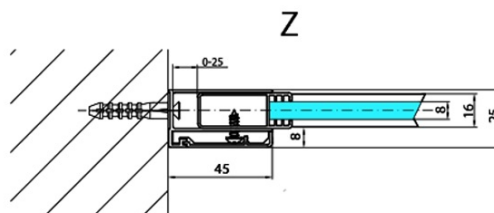

MODULAR SHOWER stěna k instalaci na zed', pro připojení pevného panelu, 1200 mm

Objednací kód: MS2A-120

Rozměry

Výška: 2000 mm

Hloubka: 1200 mm

Parametry

Záruka: 2 roky

Technický list

MS2A-xxx+MS2B-xxxL

MS2A-xxx+MS2B-xxxR

ARTICLE	A
MS2A-80	776-801
MS2A-90	876-901
MS2A-100	976-1001
MS2A-110	1076-1101
MS2A-120	1176-1201

ARTICLE	B
MS2B-30	280
MS2B-40	380
MS2B-60	580
MS2B-80	780
MS2B-100	980
MS2B-120	1180