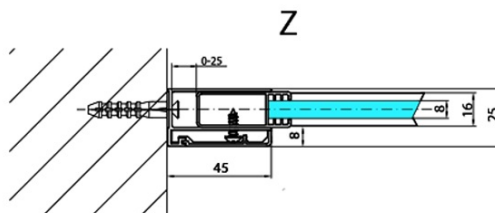

MODULAR SHOWER stěna k instalaci na zed', pro připojení pevného panelu, 1100 mm

Objednací kód: MS2A-110

Základní informace

Značka: Polysan
Série: MODULAR SHOWER

Rozměry

Výška: 2000 mm
Hloubka: 1100 mm

Parametry

Barva profilu: Chrom - Leštěný hliník
Tvar: Tvar L pevná
Typ výplně: Čiré sklo
Úprava skla: Antidrop
Tloušťka skla: 8 mm
Hmotnost / ks: 51.0 kg
Balení: 1 ks
Záruka: 2 roky

MODULAR SHOWER stěna k instalaci na zed', pro připojení pevného panelu, 1100 mm

Technický list

MS2A-xxx+MS2B-xxoL

MS2A-xxx+MS2B-xxoR

ARTICLE	A
MS2A-80	776-801
MS2A-90	876-901
MS2A-100	976-1001
MS2A-110	1076-1101
MS2A-120	1176-1201

ARTICLE	B
MS2B-30	280
MS2B-40	380
MS2B-60	580
MS2B-80	780
MS2B-100	980
MS2B-120	1180