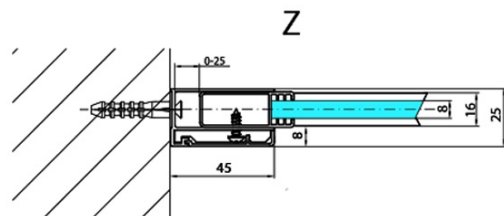

## Rozměry

Výška: 2000 mm  
Hloubka: 1100 mm

## Parametry

Barva profilu: Chrom - Leštěný hliník  
Tvar: Tvar L pevná  
Typ výplně: Čiré sklo  
Úprava skla: Antidrop  
Tloušťka skla: 8 mm  
Hmotnost / ks: 51.0 kg  
Balení: 1 ks  
Záruka: 2 roky

# MODULAR SHOWER stěna k instalaci na zed', pro připojení pevného panelu, 1100 mm

## Technický list

MS2A-xxx+MS2B-xxoL

MS2A-xxx+MS2B-xxoR

ARTICLE	A
MS2A-80	776-801
MS2A-90	876-901
MS2A-100	976-1001
MS2A-110	1076-1101
MS2A-120	1176-1201

ARTICLE	B
MS2B-30	280
MS2B-40	380
MS2B-60	580
MS2B-80	780
MS2B-100	980
MS2B-120	1180