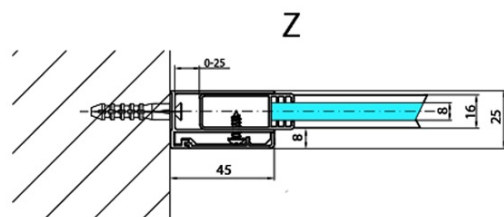

**MODULAR SHOWER stěna k instalaci na zed', pro připojení pevného panelu, 1100 mm**

Objednací kód: MS2A-110

**Rozměry**

Výška: 2000 mm

Hloubka: 1100 mm

**Parametry**

Záruka: 2 roky

**Technický list**

MS2A-xxx+MS2B-xxxL

MS2A-xxx+MS2B-xxxR

ARTICLE	A
MS2A-80	776-801
MS2A-90	876-901
MS2A-100	976-1001
MS2A-110	1076-1101
MS2A-120	1176-1201

ARTICLE	B
MS2B-30	280
MS2B-40	380
MS2B-60	580
MS2B-80	780
MS2B-100	980
MS2B-120	1180