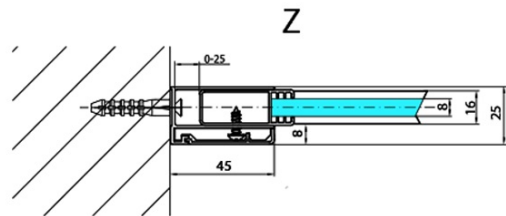

MODULAR SHOWER stěna k instalaci na zed', pro připojení pevného panelu, 1000 mm

Objednací kód: MS2A-100

Základní informace

Značka: Polysan
Série: MODULAR SHOWER

Rozměry

Výška: 2000 mm
Hloubka: 1000 mm

Parametry

Barva profilu: Chrom - Leštěný hliník
Tvar: Tvar L pevná
Typ výplně: Čiré sklo
Úprava skla: Antidrop
Tloušťka skla: 8 mm
Hmotnost / ks: 47.0 kg
Balení: 1 ks
Záruka: 2 roky

MODULAR SHOWER stěna k instalaci na zed', pro připojení pevného panelu, 1000 mm

Technický list

MS2A-xxx+MS2B-xxoL

MS2A-xxx+MS2B-xxoR

ARTICLE	A
MS2A-80	776-801
MS2A-90	876-901
MS2A-100	976-1001
MS2A-110	1076-1101
MS2A-120	1176-1201

ARTICLE	B
MS2B-30	280
MS2B-40	380
MS2B-60	580
MS2B-80	780
MS2B-100	980
MS2B-120	1180