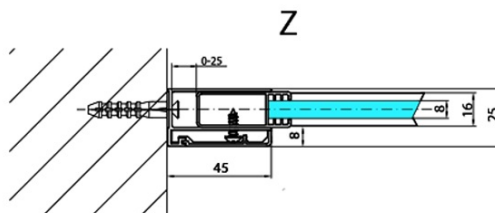

MODULAR SHOWER stěna k instalaci na zed', pro připojení pevného panelu, 1000 mm

Objednací kód: MS2A-100

Základní informace

Značka: Polysan
Série: MODULAR SHOWER

Rozměry

Výška: 2000 mm
Hloubka: 1000 mm

Parametry

Barva profilu: Chrom - Leštěný hliník
Tvar: Tvar L pevná
Typ výplně: Čiré sklo
Úprava skla: Antidrop
Tloušťka skla: 8 mm
Hmotnost / ks: 47.0 kg
Balení: 1 ks
Záruka: 2 roky

MODULAR SHOWER stěna k instalaci na zed', pro připojení pevného panelu, 1000 mm

Technický list

MS2A-xxx+MS2B-xxoL

MS2A-xxx+MS2B-xxoR

ARTICLE	A
MS2A-80	776-801
MS2A-90	876-901
MS2A-100	976-1001
MS2A-110	1076-1101
MS2A-120	1176-1201

ARTICLE	B
MS2B-30	280
MS2B-40	380
MS2B-60	580
MS2B-80	780
MS2B-100	980
MS2B-120	1180