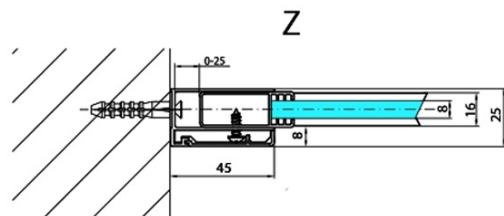

MODULAR SHOWER stěna k instalaci na zed', pro připojení pevného panelu, 900 mm

Objednací kód: MS2A-90

Základní informace

Značka: Polysan
Série: MODULAR SHOWER

Rozměry

Výška: 2000 mm
Hloubka: 900 mm

Parametry

Barva profilu: Chrom - Leštěný hliník
Tvar: Tvar L pevná
Typ výplně: Čiré sklo
Úprava skla: Antidrop
Tloušťka skla: 8 mm
Hmotnost / ks: 43.0 kg
Balení: 1 ks
Záruka: 2 roky

MODULAR SHOWER stěna k instalaci na zed', pro připojení pevného panelu, 900 mm

Technický list

MS2A-xxx+MS2B-xxxL

MS2A-xxx+MS2B-xxxR

ARTICLE	A
MS2A-80	776-801
MS2A-90	876-901
MS2A-100	976-1001
MS2A-110	1076-1101
MS2A-120	1176-1201

ARTICLE	B
MS2B-30	280
MS2B-40	380
MS2B-60	580
MS2B-80	780
MS2B-100	980
MS2B-120	1180