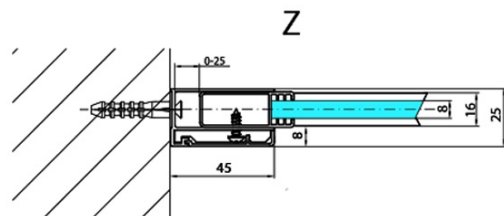

MODULAR SHOWER stěna k instalaci na zed', pro připojení pevného panelu, 900 mm

Objednací kód: MS2A-90

Základní informace

Značka: Polysan
Série: MODULAR SHOWER

Rozměry

Výška: 2000 mm
Hloubka: 900 mm

Parametry

Barva profilu: Chrom - Leštěný hliník
Tvar: Tvar L pevná
Typ výplně: Čiré sklo
Úprava skla: Antidrop
Tloušťka skla: 8 mm
Hmotnost / ks: 43.0 kg
Balení: 1 ks
Záruka: 2 roky

MODULAR SHOWER stěna k instalaci na zed', pro připojení pevného panelu, 900 mm

Technický list

MS2A-xxx+MS2B-xxoL

MS2A-xxx+MS2B-xxoR

ARTICLE	A
MS2A-80	776-801
MS2A-90	876-901
MS2A-100	976-1001
MS2A-110	1076-1101
MS2A-120	1176-1201

ARTICLE	B
MS2B-30	280
MS2B-40	380
MS2B-60	580
MS2B-80	780
MS2B-100	980
MS2B-120	1180