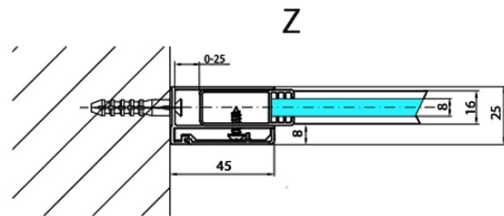

## Rozměry

Výška: 2000 mm  
Hloubka: 900 mm

## Parametry

Barva profilu: Chrom - Leštěný hliník  
Tvar: Tvar L pevná  
Typ výplně: Čiré sklo  
Úprava skla: Antidrop  
Tloušťka skla: 8 mm  
Hmotnost / ks: 43.0 kg  
Balení: 1 ks  
Záruka: 2 roky

# MODULAR SHOWER stěna k instalaci na zed', pro připojení pevného panelu, 900 mm

## Technický list

MS2A-xxx+MS2B-xxoL

MS2A-xxx+MS2B-xxoR

ARTICLE	A
MS2A-80	776-801
MS2A-90	876-901
MS2A-100	976-1001
MS2A-110	1076-1101
MS2A-120	1176-1201

ARTICLE	B
MS2B-30	280
MS2B-40	380
MS2B-60	580
MS2B-80	780
MS2B-100	980
MS2B-120	1180