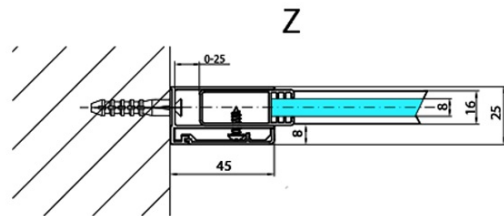

MODULAR SHOWER stěna k instalaci na zed', pro připojení pevného panelu, 900 mm

Objednací kód: MS2A-90

Základní informace

Značka: Polysan
Série: MODULAR SHOWER

Rozměry

Výška: 2000 mm
Hloubka: 900 mm

Parametry

Barva profilu: Chrom - Leštěný hliník
Tvar: Tvar L pevná
Typ výplně: Čiré sklo
Úprava skla: Antidrop
Tloušťka skla: 8 mm
Hmotnost / ks: 43.0 kg
Balení: 1 ks
Záruka: 2 roky

MODULAR SHOWER stěna k instalaci na zed', pro připojení pevného panelu, 900 mm

Technický list

MS2A-xxx+MS2B-xxoL

MS2A-xxx+MS2B-xxoR

ARTICLE	A
MS2A-80	776-801
MS2A-90	876-901
MS2A-100	976-1001
MS2A-110	1076-1101
MS2A-120	1176-1201

ARTICLE	B
MS2B-30	280
MS2B-40	380
MS2B-60	580
MS2B-80	780
MS2B-100	980
MS2B-120	1180