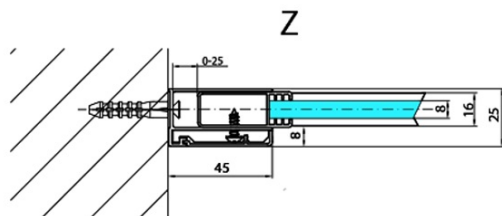

MODULAR SHOWER stěna k instalaci na zed', pro připojení pevného panelu, 900 mm

Objednací kód: MS2A-90

Základní informace

Značka: Polysan
Série: MODULAR SHOWER

Rozměry

Výška: 2000 mm
Hloubka: 900 mm

Parametry

Barva profilu: Chrom - Leštěný hliník
Tvar: Tvar L pevná
Typ výplně: Čiré sklo
Úprava skla: Antidrop
Tloušťka skla: 8 mm
Hmotnost / ks: 43.0 kg
Balení: 1 ks
Záruka: 2 roky

MODULAR SHOWER stěna k instalaci na zed', pro připojení pevného panelu, 900 mm

Technický list

MS2A-xxx+MS2B-xxoL

MS2A-xxx+MS2B-xxoR

ARTICLE	A
MS2A-80	776-801
MS2A-90	876-901
MS2A-100	976-1001
MS2A-110	1076-1101
MS2A-120	1176-1201

ARTICLE	B
MS2B-30	280
MS2B-40	380
MS2B-60	580
MS2B-80	780
MS2B-100	980
MS2B-120	1180