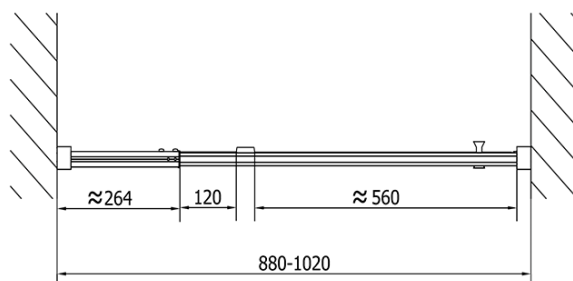

Barva profilu: Chrom - Leštěný hliník

Tvar: Dveře do niky

Typ otevírání: Otevírací jednokřídle

Směr otevírání: Univerzální

Šířka vstupu: 560 mm

Typ výplně: Čiré sklo

Tloušťka skla: 6 mm

Instalační šířka od: 880 mm

Instalační šířka do: 1020 mm

Vlastnosti: Rámové provedení

Hmotnost / ks: 31.0 kg

Balení: 1 ks

Záruka: 2 roky

Technický list

	B
EL1715-EL3115	680-700
EL1715-EL3215	780-800
EL1715-EL3315	880-900
EL1715-EL3415	980-1000