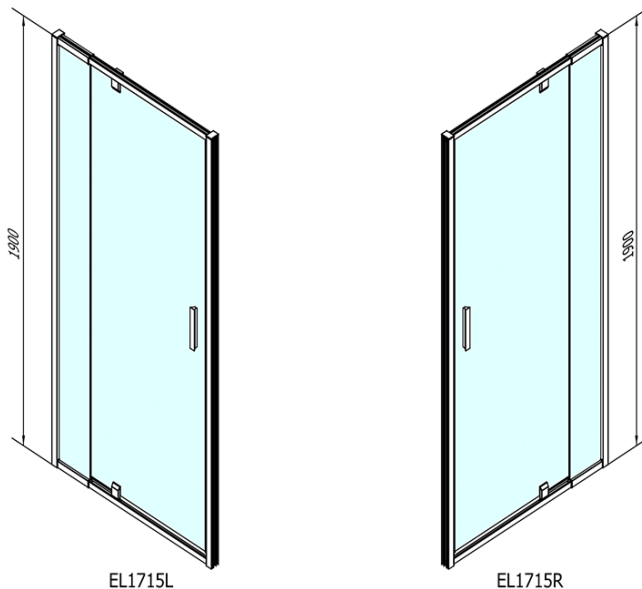

Barva profilu: Chrom - Leštěný hliník

Tvar: Dveře do niky

Typ otevírání: Otevírací jednokřídlé

Směr otevírání: Univerzální

Šířka vstupu: 560 mm

Typ výplně: Čiré sklo

Tloušťka skla: 6 mm

Instalační šířka od: 880 mm

Instalační šířka do: 1020 mm

Vlastnosti: Rámové provedení

Hmotnost / ks: 31.0 kg

Balení: 1 ks

Záruka: 2 roky

Technický list

	B
EL1715-EL3115	680-700
EL1715-EL3215	780-800
EL1715-EL3315	880-900
EL1715-EL3415	980-1000