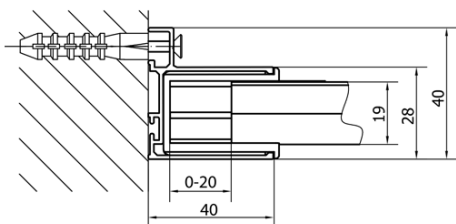

Barva profilu: Chrom - Leštěný hliník

Tvar: Dveře do niky

Typ otevírání: Otevírací jednokřídlé

Směr otevírání: Univerzální

Šířka vstupu: 560 mm

Typ výplně: Čiré sklo

Tloušťka skla: 6 mm

Instalační šířka od: 880 mm

Instalační šířka do: 1020 mm

Vlastnosti: Rámové provedení

Hmotnost / ks: 31.0 kg

Balení: 1 ks

Záruka: 2 roky

Technický list

	B
EL1715-EL3115	680-700
EL1715-EL3215	780-800
EL1715-EL3315	880-900
EL1715-EL3415	980-1000