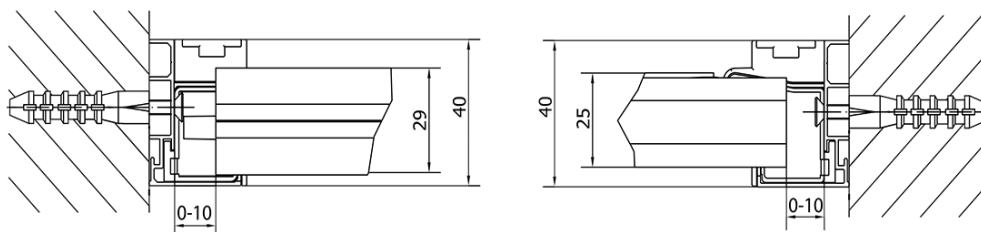

Barva profilu: Chrom - Leštěný hliník

Tvar: Dveře do niky

Typ otevírání: Otevírací jednokřídlé

Směr otevírání: Univerzální

Šířka vstupu: 560 mm

Typ výplně: Čiré sklo

Tloušťka skla: 6 mm

Instalační šířka od: 880 mm

Instalační šířka do: 1020 mm

Vlastnosti: Rámové provedení

Hmotnost / ks: 31.0 kg

Balení: 1 ks

Záruka: 2 roky

Technický list

	B
EL1715-EL3115	680-700
EL1715-EL3215	780-800
EL1715-EL3315	880-900
EL1715-EL3415	980-1000