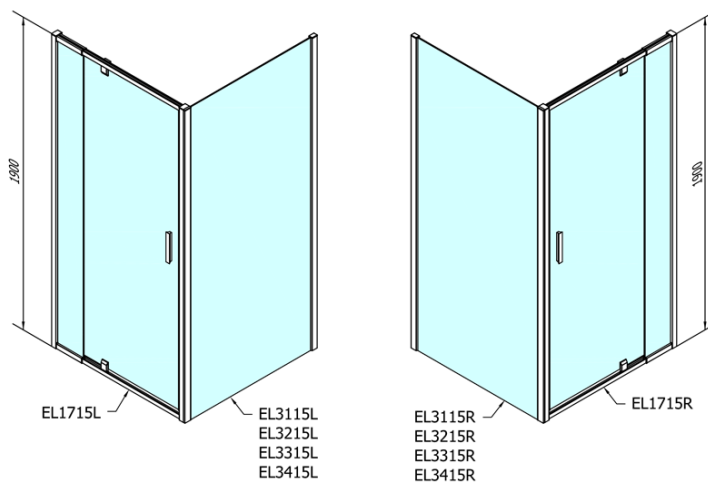

Objednací kód: EL1715

Základní informace

Značka: Polysan

Série: EASY

Rozměry

Šířka: 1020 mm

Výška: 1900 mm

Parametry

Barva profilu: Chrom - Leštěný hliník

Tvar: Dveře do niky

Typ otevírání: Otevírací jednokřídlé

Směr otevírání: Univerzální

Šířka vstupu: 560 mm

Typ výplně: Čiré sklo

Tloušťka skla: 6 mm

Instalační šířka od: 880 mm

Instalační šířka do: 1020 mm

Vlastnosti: Rámové provedení

Hmotnost / ks: 31.0 kg

Balení: 1 ks

Záruka: 2 roky

Technický list

	B
EL1715-EL3115	680-700
EL1715-EL3215	780-800
EL1715-EL3315	880-900
EL1715-EL3415	980-1000