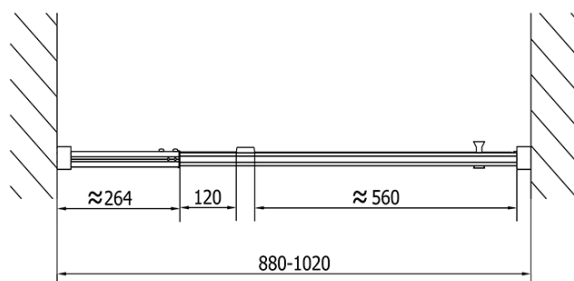

Barva profilu: Chrom - Leštěný hliník

Tvar: Dveře do niky

Typ otevírání: Otevírací jednokřídlé

Směr otevírání: Univerzální

Šířka vstupu: 560 mm

Typ výplně: Čiré sklo

Tloušťka skla: 6 mm

Instalační šířka od: 880 mm

Instalační šířka do: 1020 mm

Vlastnosti: Rámové provedení

Hmotnost / ks: 31.0 kg

Balení: 1 ks

Záruka: 2 roky

Technický list

	B
EL1715-EL3115	680-700
EL1715-EL3215	780-800
EL1715-EL3315	880-900
EL1715-EL3415	980-1000