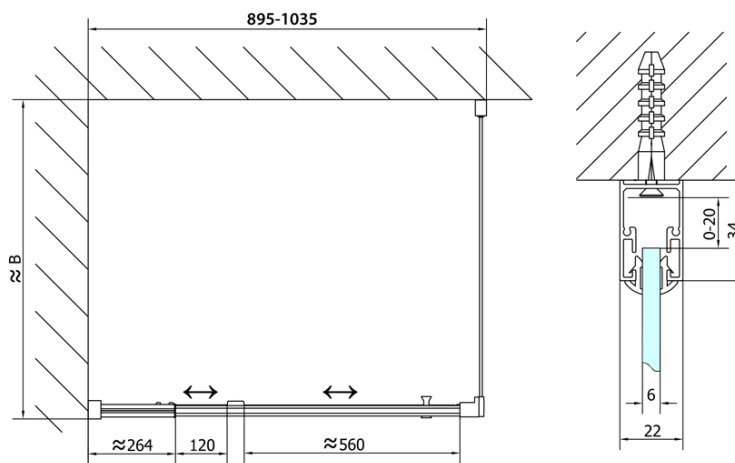

Barva profilu: Chrom - Leštěný hliník

Tvar: Dveře do niky

Typ otevírání: Otevírací jednokřídlé

Směr otevírání: Univerzální

Šířka vstupu: 560 mm

Typ výplně: Čiré sklo

Tloušťka skla: 6 mm

Instalační šířka od: 880 mm

Instalační šířka do: 1020 mm

Vlastnosti: Rámové provedení

Hmotnost / ks: 31.0 kg

Balení: 1 ks

Záruka: 2 roky

Technický list

	B
EL1715-EL3115	680-700
EL1715-EL3215	780-800
EL1715-EL3315	880-900
EL1715-EL3415	980-1000