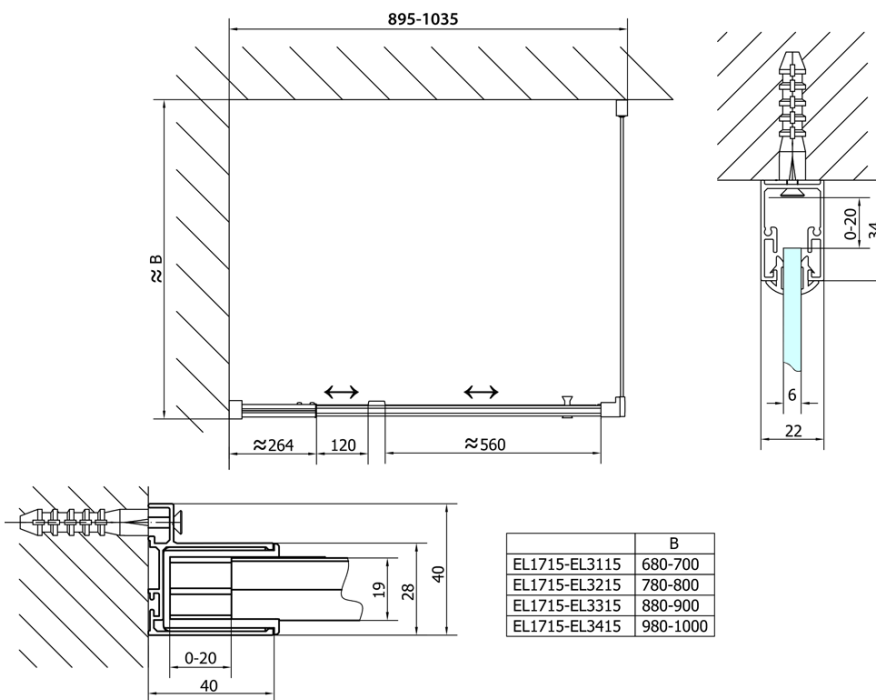

Objednací kód: EL1715

**Základní informace**

Značka: Polysan

Série: EASY

**Rozměry**

Šířka: 1020 mm

Výška: 1900 mm

**Parametry**

Barva profilu: Chrom - Leštěný hliník

Tvar: Dveře do niky

Typ otevírání: Otevírací jednokřídle

Směr otevírání: Univerzální

Šířka vstupu: 560 mm

Typ výplně: Čiré sklo

Tloušťka skla: 6 mm

Instalační šířka od: 880 mm

Instalační šířka do: 1020 mm

Vlastnosti: Rámové provedení

Hmotnost / ks: 31.0 kg

Balení: 1 ks

Záruka: 2 roky

Technický list

EL1715L

EL1715R

	B
EL1715-EL3115	680-700
EL1715-EL3215	780-800
EL1715-EL3315	880-900
EL1715-EL3415	980-1000