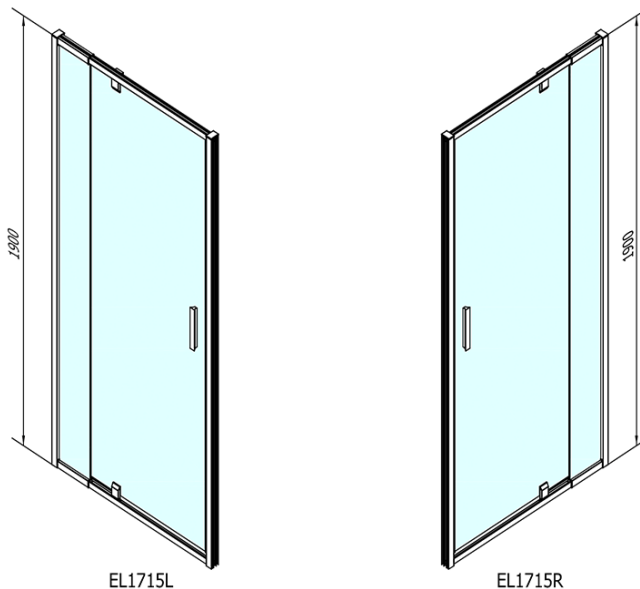

Barva profilu: Chrom - Leštěný hliník

Tvar: Dveře do niky

Typ otevírání: Otevírací jednokřídle

Směr otevírání: Univerzální

Šířka vstupu: 560 mm

Typ výplně: Čiré sklo

Tloušťka skla: 6 mm

Instalační šířka od: 880 mm

Instalační šířka do: 1020 mm

Vlastnosti: Rámové provedení

Hmotnost / ks: 31.0 kg

Balení: 1 ks

Záruka: 2 roky

Technický list

EL1715L

EL1715R

	B
EL1715-EL3115	680-700
EL1715-EL3215	780-800
EL1715-EL3315	880-900
EL1715-EL3415	980-1000