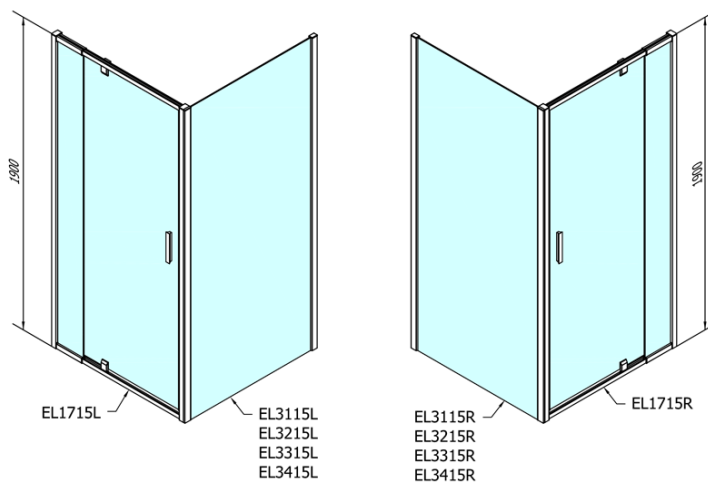

Objednací kód: EL1715

**Základní informace**

Značka: Polysan

Série: EASY

**Rozměry**

Šířka: 1020 mm

Výška: 1900 mm

**Parametry**

Barva profilu: Chrom - Leštěný hliník

Tvar: Dveře do niky

Typ otevírání: Otevírací jednokřídle

Směr otevírání: Univerzální

Šířka vstupu: 560 mm

Typ výplně: Čiré sklo

Tloušťka skla: 6 mm

Instalační šířka od: 880 mm

Instalační šířka do: 1020 mm

Vlastnosti: Rámové provedení

Hmotnost / ks: 31.0 kg

Balení: 1 ks

Záruka: 2 roky

Technický list

EL1715L

EL1715R

	B
EL1715-EL3115	680-700
EL1715-EL3215	780-800
EL1715-EL3315	880-900
EL1715-EL3415	980-1000