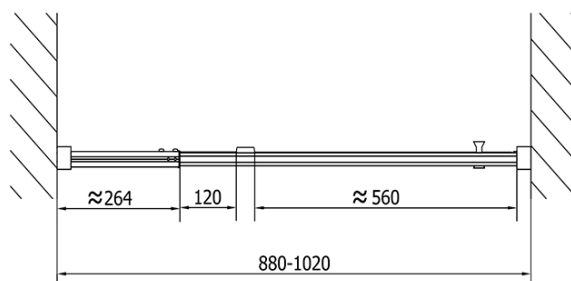

Barva profilu: Chrom - Leštěný hliník

Tvar: Dveře do niky

Typ otevírání: Otevírací jednokřídle

Směr otevírání: Univerzální

Šířka vstupu: 560 mm

Typ výplně: Čiré sklo

Tloušťka skla: 6 mm

Instalační šířka od: 880 mm

Instalační šířka do: 1020 mm

Vlastnosti: Rámové provedení

Hmotnost / ks: 31.0 kg

Balení: 1 ks

Záruka: 2 roky

Technický list

EL1715L

EL1715R