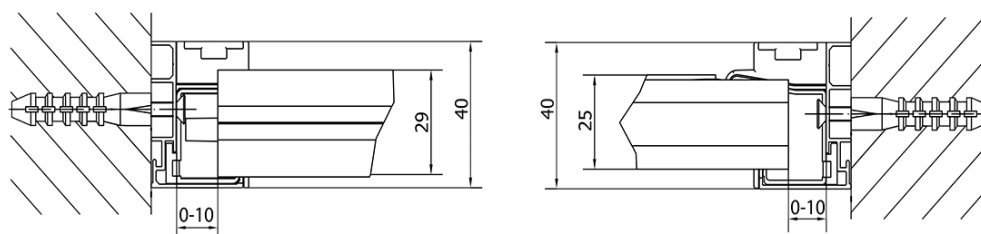

Barva profilu: Chrom - Leštěný hliník

Tvar: Dveře do niky

Typ otevírání: Otevírací jednokřídle

Směr otevírání: Univerzální

Šířka vstupu: 560 mm

Typ výplně: Čiré sklo

Tloušťka skla: 6 mm

Instalační šířka od: 880 mm

Instalační šířka do: 1020 mm

Vlastnosti: Rámové provedení

Hmotnost / ks: 31.0 kg

Balení: 1 ks

Záruka: 2 roky

Technický list

EL1715L

EL1715R

	B
EL1715-EL3115	680-700
EL1715-EL3215	780-800
EL1715-EL3315	880-900
EL1715-EL3415	980-1000