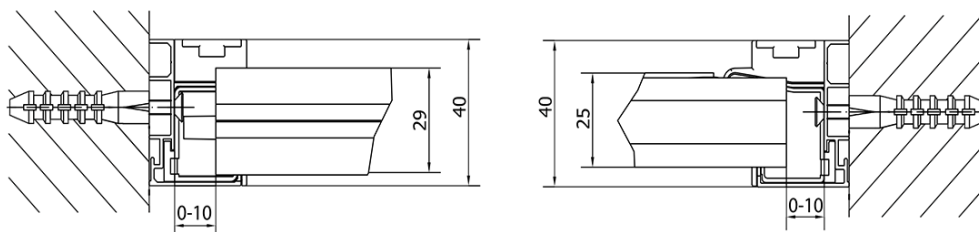

Barva profilu: Chrom - Leštěný hliník

Tvar: Dveře do niky

Typ otevírání: Otevírací jednokřídle

Směr otevírání: Univerzální

Šířka vstupu: 560 mm

Typ výplně: Čiré sklo

Tloušťka skla: 6 mm

Instalační šířka od: 880 mm

Instalační šířka do: 1020 mm

Vlastnosti: Rámové provedení

Hmotnost / ks: 31.0 kg

Balení: 1 ks

Záruka: 2 roky

Technický list

	B
EL1715-EL3115	680-700
EL1715-EL3215	780-800
EL1715-EL3315	880-900
EL1715-EL3415	980-1000