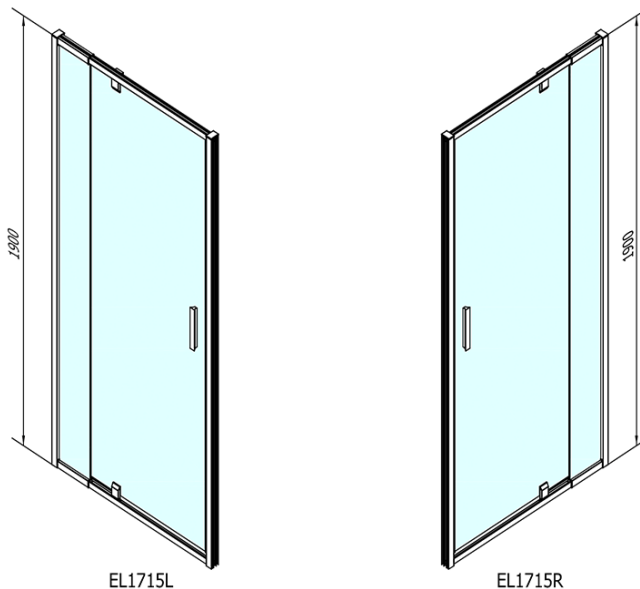

Barva profilu: Chrom - Leštěný hliník

Tvar: Dveře do niky

Typ otevírání: Otevírací jednokřídle

Směr otevírání: Univerzální

Šířka vstupu: 560 mm

Typ výplně: Čiré sklo

Tloušťka skla: 6 mm

Instalační šířka od: 880 mm

Instalační šířka do: 1020 mm

Vlastnosti: Rámové provedení

Hmotnost / ks: 31.0 kg

Balení: 1 ks

Záruka: 2 roky

Technický list

	B
EL1715-EL3115	680-700
EL1715-EL3215	780-800
EL1715-EL3315	880-900
EL1715-EL3415	980-1000