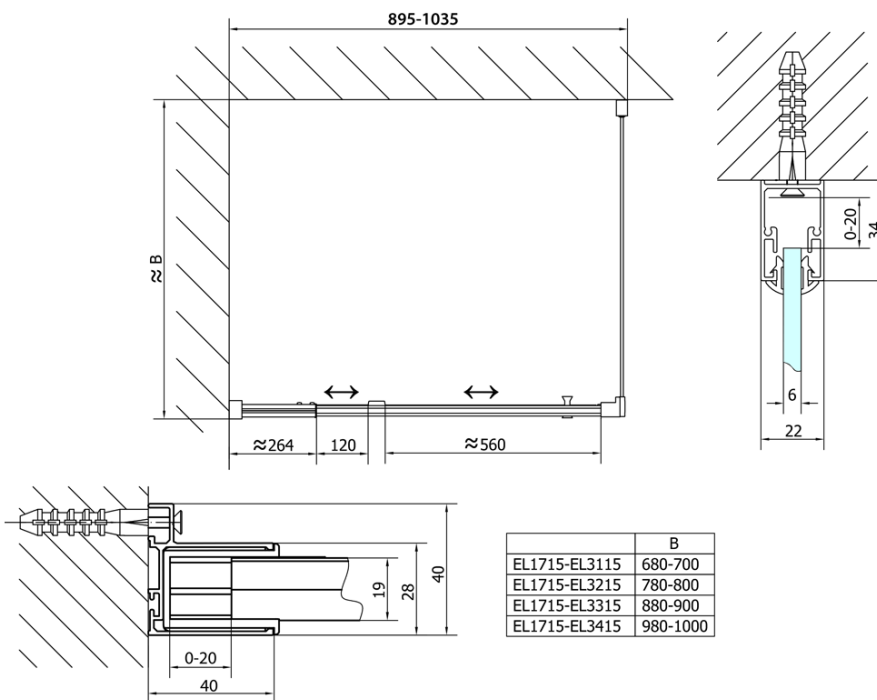

Objednací kód: EL1715

Základní informace

Značka: Polysan

Série: EASY

Rozměry

Šířka: 1020 mm

Výška: 1900 mm

Parametry

Barva profilu: Chrom - Leštěný hliník

Tvar: Dveře do niky

Typ otevírání: Otevírací jednokřídle

Směr otevírání: Univerzální

Šířka vstupu: 560 mm

Typ výplně: Čiré sklo

Tloušťka skla: 6 mm

Instalační šířka od: 880 mm

Instalační šířka do: 1020 mm

Vlastnosti: Rámové provedení

Hmotnost / ks: 31.0 kg

Balení: 1 ks

Záruka: 2 roky

Technický list

	B
EL1715-EL3115	680-700
EL1715-EL3215	780-800
EL1715-EL3315	880-900
EL1715-EL3415	980-1000