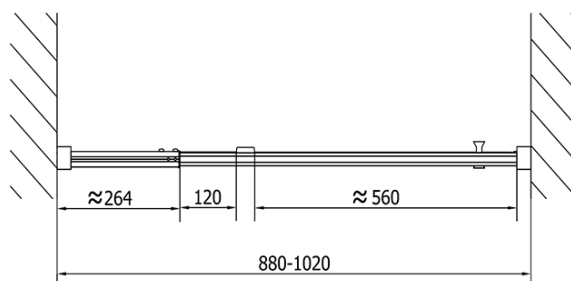

Barva profilu: Chrom - Leštěný hliník

Tvar: Dveře do niky

Typ otevírání: Otevírací jednokřídle

Směr otevírání: Univerzální

Šířka vstupu: 560 mm

Typ výplně: Čiré sklo

Tloušťka skla: 6 mm

Instalační šířka od: 880 mm

Instalační šířka do: 1020 mm

Vlastnosti: Rámové provedení

Hmotnost / ks: 31.0 kg

Balení: 1 ks

Záruka: 2 roky

Technický list

	B
EL1715-EL3115	680-700
EL1715-EL3215	780-800
EL1715-EL3315	880-900
EL1715-EL3415	980-1000