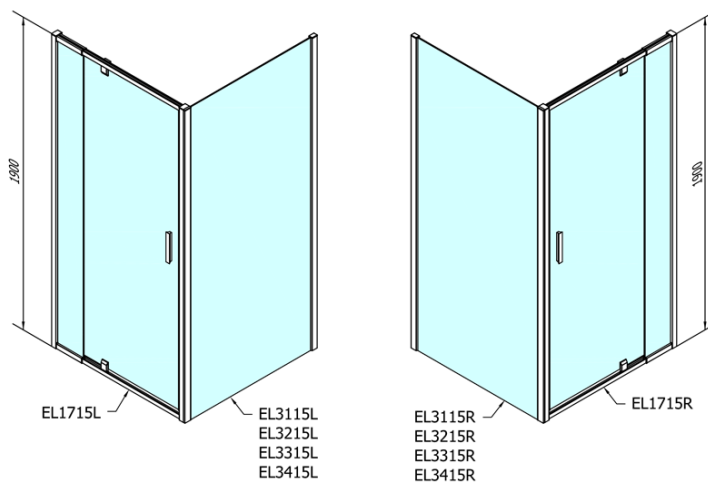

Objednací kód: EL1715

Základní informace

Značka: Polysan

Série: EASY

Rozměry

Šířka: 1020 mm

Výška: 1900 mm

Parametry

Barva profilu: Chrom - Leštěný hliník

Tvar: Dveře do niky

Typ otevírání: Otevírací jednokřídle

Směr otevírání: Univerzální

Šířka vstupu: 560 mm

Typ výplně: Čiré sklo

Tloušťka skla: 6 mm

Instalační šířka od: 880 mm

Instalační šířka do: 1020 mm

Vlastnosti: Rámové provedení

Hmotnost / ks: 31.0 kg

Balení: 1 ks

Záruka: 2 roky

Technický list

	B
EL1715-EL3115	680-700
EL1715-EL3215	780-800
EL1715-EL3315	880-900
EL1715-EL3415	980-1000