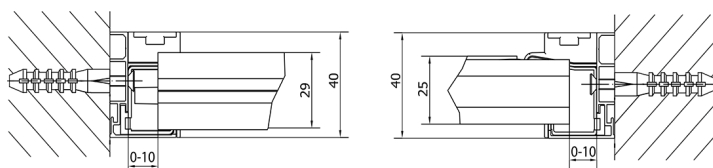

EASY sprchové dveře otočné 880-1020mm, čiré sklo

Objednací kód: EL1715

Rozměry

Šířka: 1020 mm

Výška: 1900 mm

Parametry

Záruka: 2 roky

Technický list

	B
EL1715-EL3115	680-700
EL1715-EL3215	780-800
EL1715-EL3315	880-900
EL1715-EL3415	980-1000