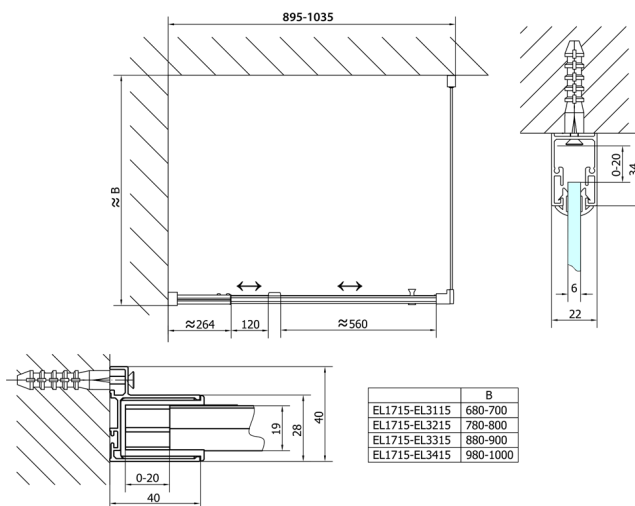

EASY sprchové dveře otočné 880-1020mm, čiré sklo

Objednací kód: EL1715

Rozměry

Šířka: 1020 mm

Výška: 1900 mm

Parametry

Záruka: 2 roky

Technický list

	B
EL1715-EL3115	680-700
EL1715-EL3215	780-800
EL1715-EL3315	880-900
EL1715-EL3415	980-1000