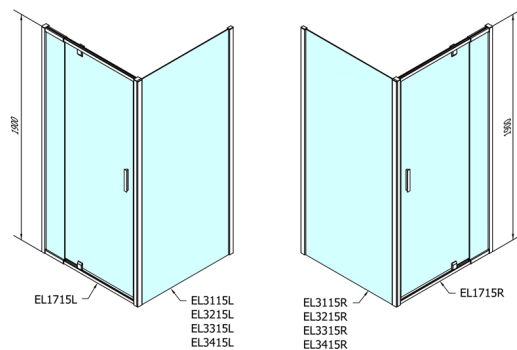

EASY sprchové dveře otočné 880-1020mm, čiré sklo

Objednací kód: EL1715

Rozměry

Šířka: 1020 mm

Výška: 1900 mm

Parametry

Záruka: 2 roky

Technický list

	B
EL1715-EL3115	680-700
EL1715-EL3215	780-800
EL1715-EL3315	880-900
EL1715-EL3415	980-1000