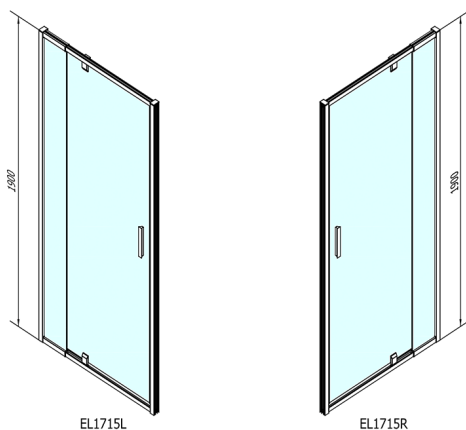

EASY sprchové dveře otočné 880-1020mm, čiré sklo

Objednací kód: EL1715

Rozměry

Šířka: 1020 mm

Výška: 1900 mm

Parametry

Záruka: 2 roky

Technický list

	B
EL1715-EL3115	680-700
EL1715-EL3215	780-800
EL1715-EL3315	880-900
EL1715-EL3415	980-1000