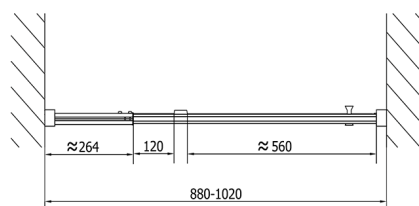

EASY sprchové dveře otočné 880-1020mm, čiré sklo

Objednací kód: EL1715

Rozměry

Šířka: 1020 mm

Výška: 1900 mm

Parametry

Záruka: 2 roky

Technický list

	B
EL1715-EL3115	680-700
EL1715-EL3215	780-800
EL1715-EL3315	880-900
EL1715-EL3415	980-1000