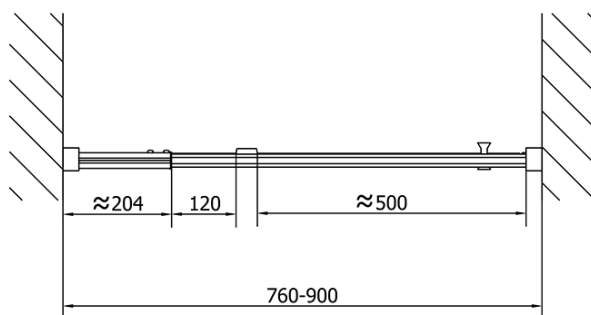

Barva profilu: Chrom - Leštěný hliník

Tvar: Dveře do niky

Typ otevírání: Otevírací jednokřídlé

Směr otevírání: Univerzální

Šířka vstupu: 500 mm

Typ výplně: Čiré sklo

Tloušťka skla: 6 mm

Instalační šířka od: 760 mm

Instalační šířka do: 900 mm

Vlastnosti: Rámové provedení

Hmotnost / ks: 28.0 kg

Balení: 1 ks

Záruka: 2 roky

Technický list

	B
EL1615-EL3115	680-700
EL1615-EL3215	780-800
EL1615-EL3315	880-900
EL1615-EL3415	980-1000