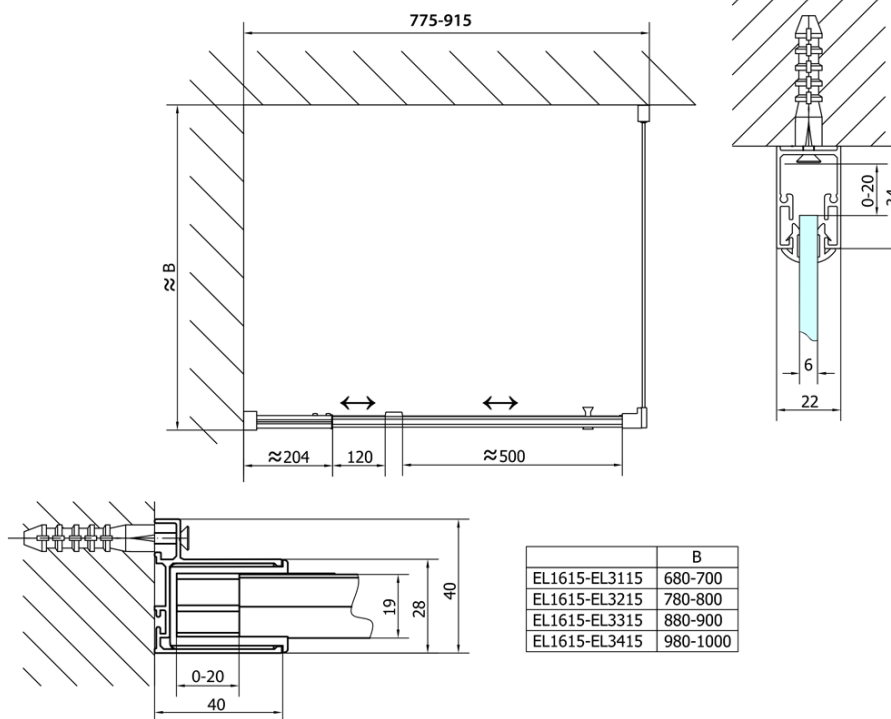

Objednací kód: EL1615

Základní informace

Značka: Polysan

Série: EASY

Rozměry

Šířka: 900 mm

Výška: 1900 mm

Parametry

Barva profilu: Chrom - Leštěný hliník

Tvar: Dveře do niky

Typ otevírání: Otevírací jednokřídlé

Směr otevírání: Univerzální

Šířka vstupu: 500 mm

Typ výplně: Čiré sklo

Tloušťka skla: 6 mm

Instalační šířka od: 760 mm

Instalační šířka do: 900 mm

Vlastnosti: Rámové provedení

Hmotnost / ks: 28.0 kg

Balení: 1 ks

Záruka: 2 roky

Technický list

	B
EL1615-EL3115	680-700
EL1615-EL3215	780-800
EL1615-EL3315	880-900
EL1615-EL3415	980-1000