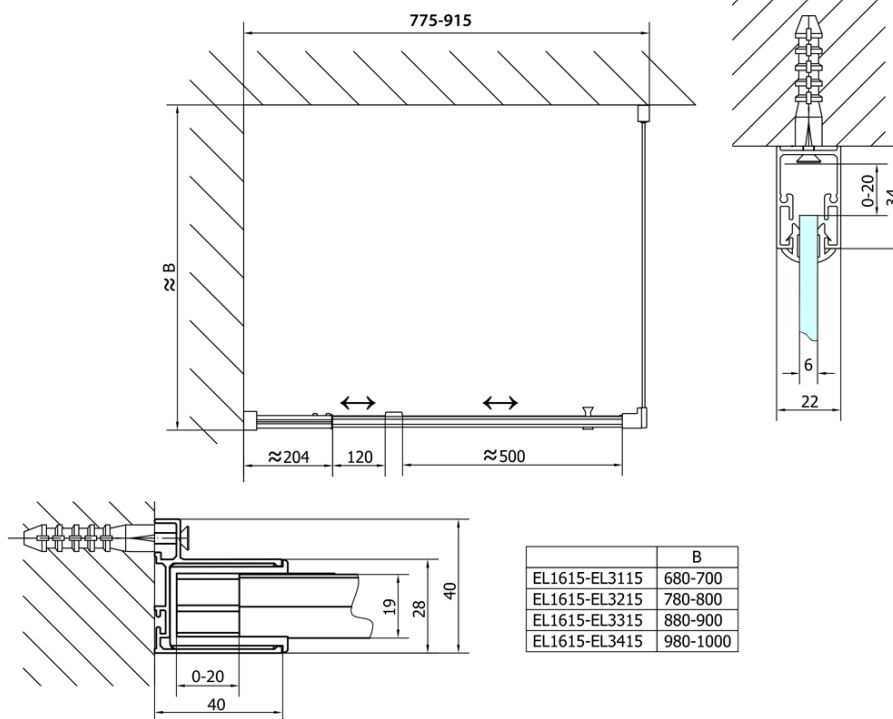

Objednací kód: EL1615

Základní informace

Značka: Polysan

Série: EASY

Rozměry

Šířka: 900 mm

Výška: 1900 mm

Parametry

Barva profilu: Chrom - Leštěný hliník

Tvar: Dveře do niky

Typ otevírání: Otevírací jednokřídlé

Směr otevírání: Univerzální

Šířka vstupu: 500 mm

Typ výplně: Čiré sklo

Tloušťka skla: 6 mm

Instalační šířka od: 760 mm

Instalační šířka do: 900 mm

Vlastnosti: Rámové provedení

Hmotnost / ks: 28.0 kg

Balení: 1 ks

Záruka: 2 roky

Technický list

	B
EL1615-EL3115	680-700
EL1615-EL3215	780-800
EL1615-EL3315	880-900
EL1615-EL3415	980-1000