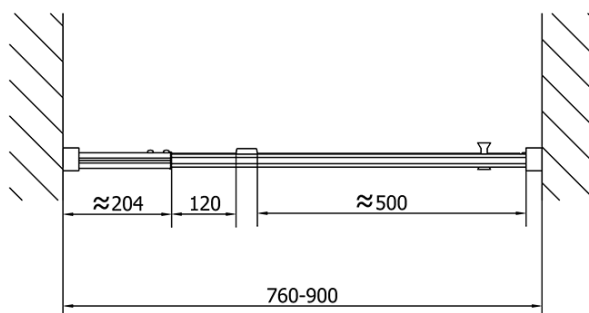

Barva profilu: Chrom - Leštěný hliník

Tvar: Dveře do niky

Typ otevírání: Otevírací jednokřídlé

Směr otevírání: Univerzální

Šířka vstupu: 500 mm

Typ výplně: Čiré sklo

Tloušťka skla: 6 mm

Instalační šířka od: 760 mm

Instalační šířka do: 900 mm

Vlastnosti: Rámové provedení

Hmotnost / ks: 28.0 kg

Balení: 1 ks

Záruka: 2 roky

Technický list

	B
EL1615-EL3115	680-700
EL1615-EL3215	780-800
EL1615-EL3315	880-900
EL1615-EL3415	980-1000