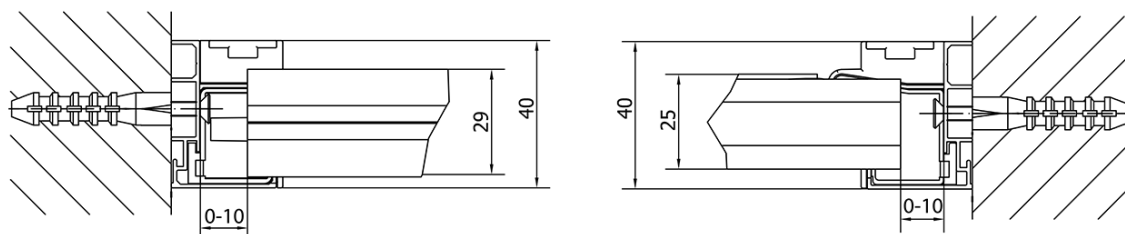

Barva profilu: Chrom - Leštěný hliník

Tvar: Dveře do niky

Typ otevírání: Otevírací jednokřídlé

Směr otevírání: Univerzální

Šířka vstupu: 500 mm

Typ výplně: Čiré sklo

Tloušťka skla: 6 mm

Instalační šířka od: 760 mm

Instalační šířka do: 900 mm

Vlastnosti: Rámové provedení

Hmotnost / ks: 28.0 kg

Balení: 1 ks

Záruka: 2 roky

Technický list

	B
EL1615-EL3115	680-700
EL1615-EL3215	780-800
EL1615-EL3315	880-900
EL1615-EL3415	980-1000