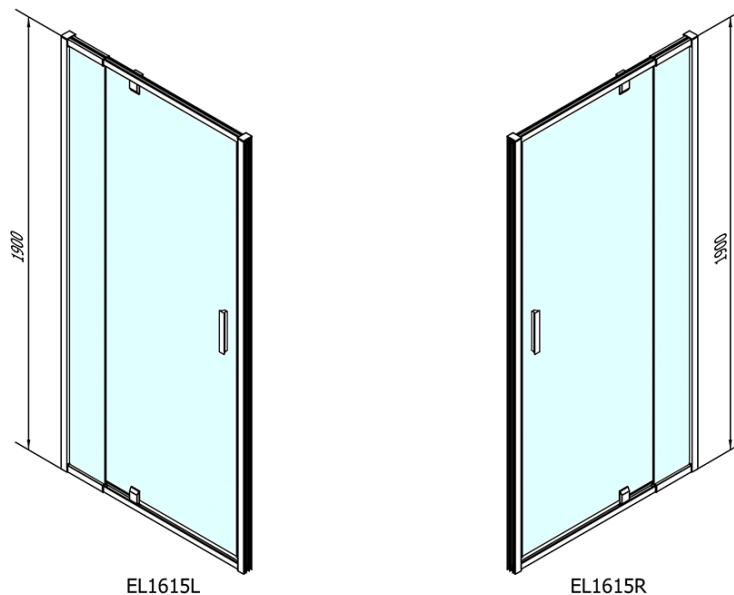

Objednací kód: EL1615

Základní informace

Značka: Polysan

Série: EASY

Rozměry

Šířka: 900 mm

Výška: 1900 mm

Parametry

Barva profilu: Chrom - Leštěný hliník

Tvar: Dveře do niky

Typ otevírání: Otevírací jednokřídlé

Směr otevírání: Univerzální

Šířka vstupu: 500 mm

Typ výplně: Čiré sklo

Tloušťka skla: 6 mm

Instalační šířka od: 760 mm

Instalační šířka do: 900 mm

Vlastnosti: Rámové provedení

Hmotnost / ks: 28.0 kg

Balení: 1 ks

Záruka: 2 roky

Technický list

	B
EL1615-EL3115	680-700
EL1615-EL3215	780-800
EL1615-EL3315	880-900
EL1615-EL3415	980-1000