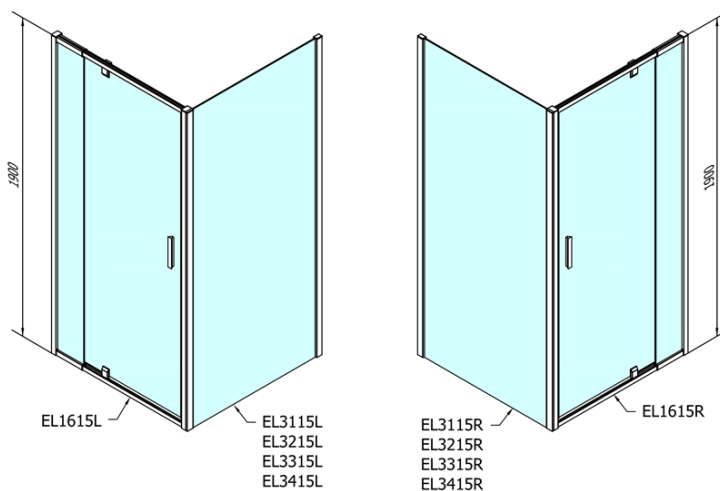

Objednací kód: EL1615

Základní informace

Značka: Polysan

Série: EASY

Rozměry

Šířka: 900 mm

Výška: 1900 mm

Parametry

Barva profilu: Chrom - Leštěný hliník

Tvar: Dveře do niky

Typ otevírání: Otevírací jednokřídlé

Směr otevírání: Univerzální

Šířka vstupu: 500 mm

Typ výplně: Čiré sklo

Tloušťka skla: 6 mm

Instalační šířka od: 760 mm

Instalační šířka do: 900 mm

Vlastnosti: Rámové provedení

Hmotnost / ks: 28.0 kg

Balení: 1 ks

Záruka: 2 roky

Technický list

	B
EL1615-EL3115	680-700
EL1615-EL3215	780-800
EL1615-EL3315	880-900
EL1615-EL3415	980-1000