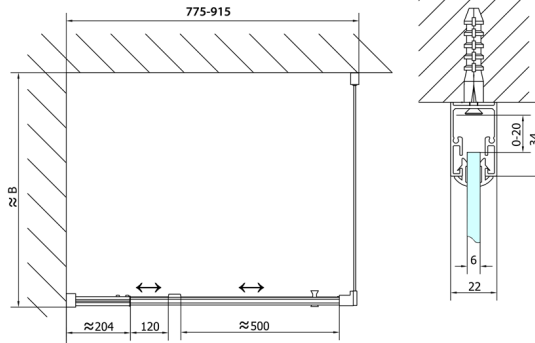

EASY sprchové dveře otočné 760-900mm, čiré sklo

Objednací kód: EL1615

Rozměry

Šířka: 900 mm
Výška: 1900 mm

Parametry

Záruka: 2 roky

Technický list

	B
EL1615-EL3115	680-700
EL1615-EL3215	780-800
EL1615-EL3315	880-900
EL1615-EL3415	980-1000