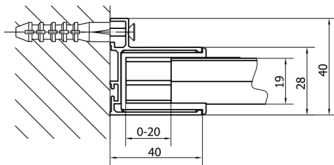

EASY sprchové dveře otočné 760-900mm, čiré sklo

Objednací kód: EL1615

Rozměry

Šířka: 900 mm
Výška: 1900 mm

Parametry

Záruka: 2 roky

Technický list

	B
EL1615-EL3115	680-700
EL1615-EL3215	780-800
EL1615-EL3315	880-900
EL1615-EL3415	980-1000