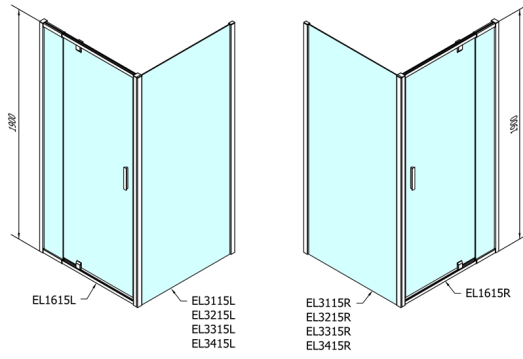

EASY sprchové dveře otočné 760-900mm, čiré sklo

Objednací kód: EL1615

Rozměry

Šířka: 900 mm
Výška: 1900 mm

Parametry

Záruka: 2 roky

Technický list

	B
EL1615-EL3115	680-700
EL1615-EL3215	780-800
EL1615-EL3315	880-900
EL1615-EL3415	980-1000