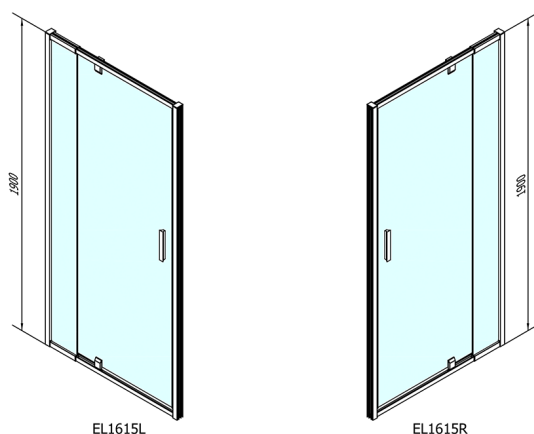

EASY sprchové dveře otočné 760-900mm, čiré sklo

Objednací kód: EL1615

Rozměry

Šířka: 900 mm
Výška: 1900 mm

Parametry

Záruka: 2 roky

Technický list

	B
EL1615-EL3115	680-700
EL1615-EL3215	780-800
EL1615-EL3315	880-900
EL1615-EL3415	980-1000