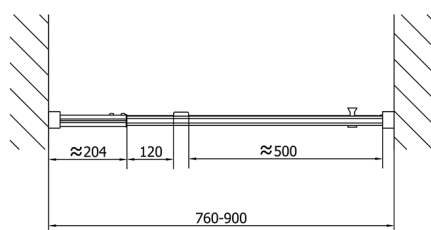

EASY sprchové dveře otočné 760-900mm, čiré sklo

Objednací kód: EL1615

Rozměry

Šířka: 900 mm
Výška: 1900 mm

Parametry

Záruka: 2 roky

Technický list

	B
EL1615-EL3115	680-700
EL1615-EL3215	780-800
EL1615-EL3315	880-900
EL1615-EL3415	980-1000