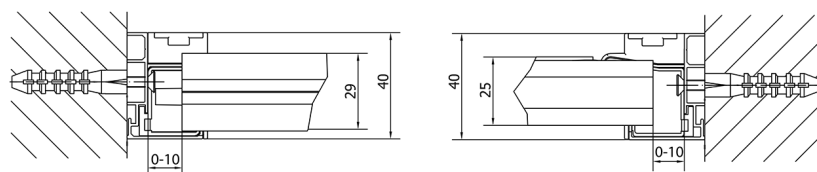

EASY sprchové dveře otočné 760-900mm, čiré sklo

Objednací kód: EL1615

Rozměry

Šířka: 900 mm
Výška: 1900 mm

Parametry

Záruka: 2 roky

Technický list

	B
EL1615-EL3115	680-700
EL1615-EL3215	780-800
EL1615-EL3315	880-900
EL1615-EL3415	980-1000