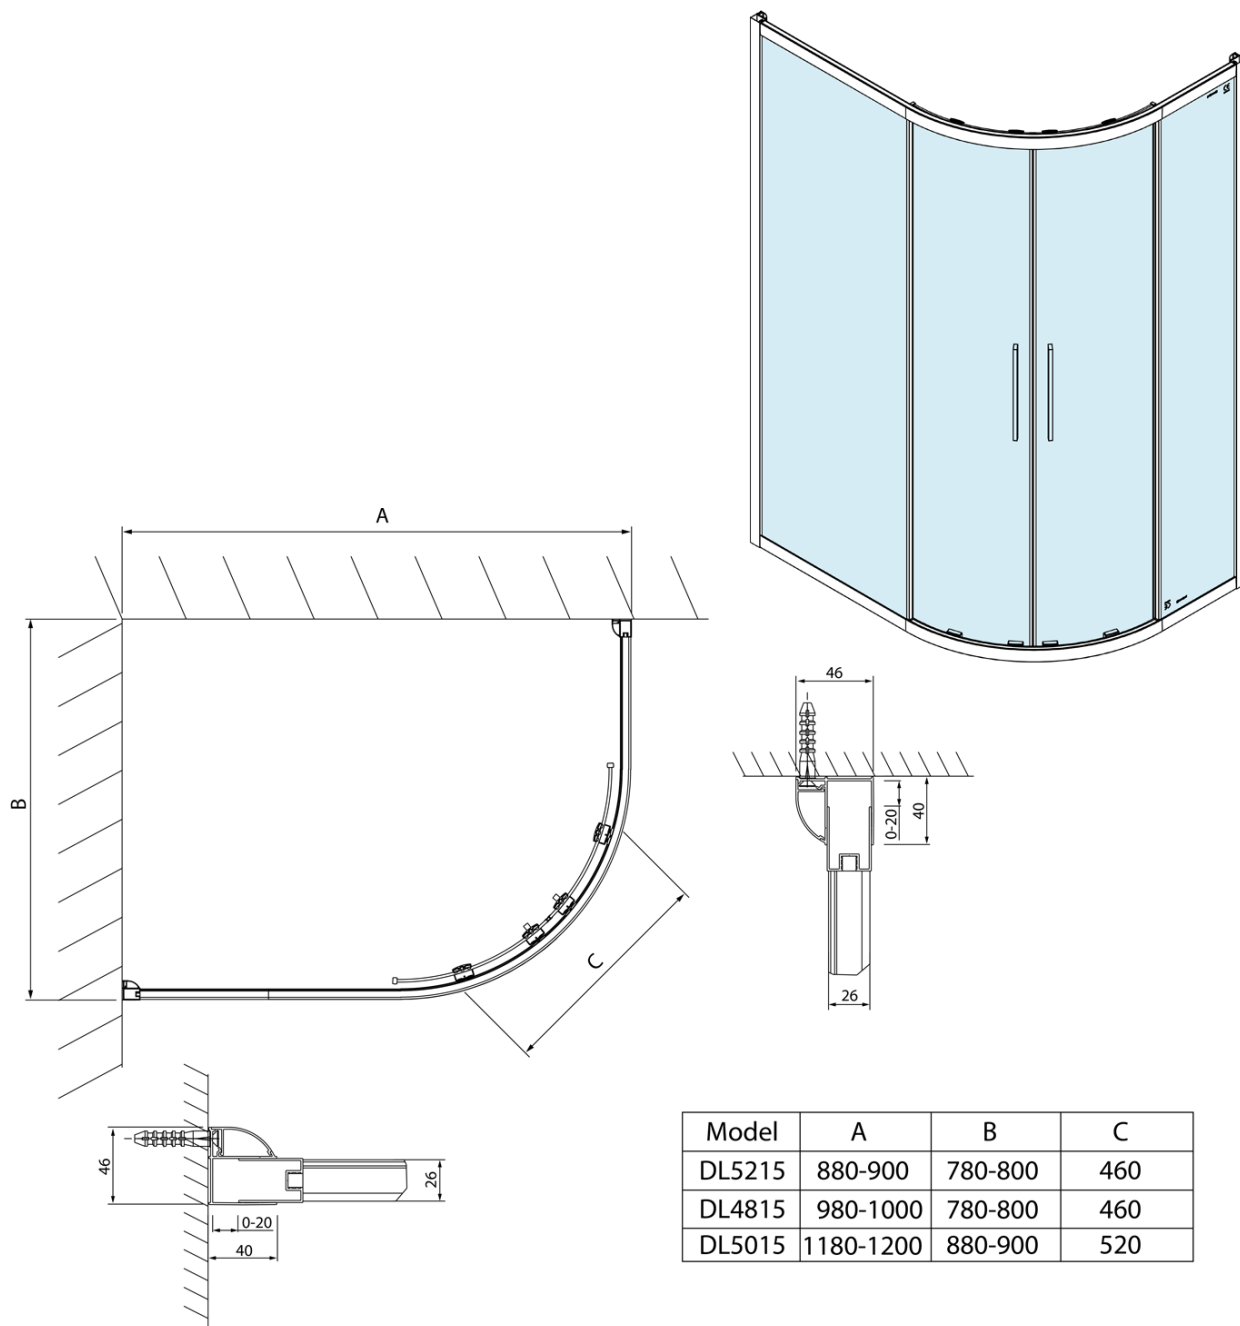

LUCIS LINE čtvrtkruhová sprchová zástěna 900x800mm, L/R

Objednací kód: DL5215

Základní informace

Značka: Polysan
Série: LUCIS LINE

Rozměry

Šířka: 900 mm
Výška: 2000 mm
Hloubka: 800 mm

Parametry

Barva profilu: Chrom - Leštěný hliník
Tvar: Čtvrtkruh s prodlouženou stěnou
Typ otevírání: Posuvné
Šířka vstupu: 460 mm
Typ výplně: Čiré sklo
Úprava skla: Antidrop
Tloušťka skla: 6 mm
Rádus: R550
Vlastnosti: Rámové provedení
Hmotnost / ks: 50.0 kg
Balení: 1 ks
Záruka: 2 roky

LUCIS LINE čtvrtkruhová sprchová zástěna
900x800mm, L/R

Technický list

| Model | A | B | C |
|--------|-----------|---------|-----|
| DL5215 | 880-900 | 780-800 | 460 |
| DL4815 | 980-1000 | 780-800 | 460 |
| DL5015 | 1180-1200 | 880-900 | 520 |