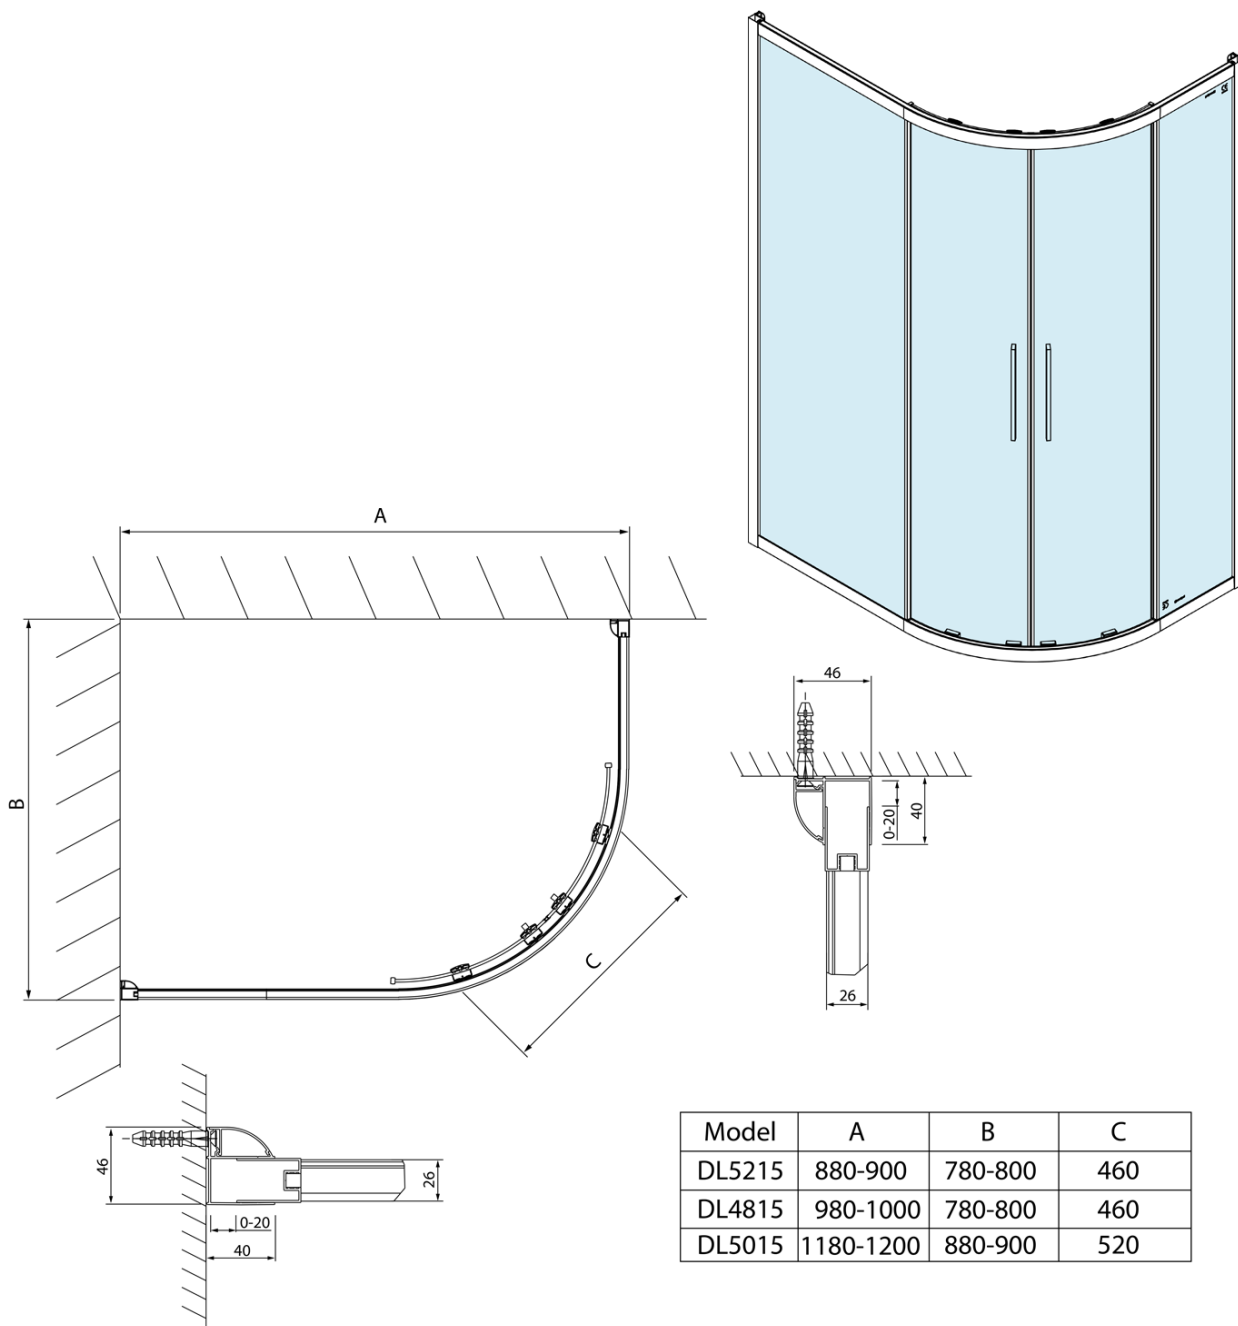

# LUCIS LINE čtvrtkruhová sprchová zástěna 900x800mm, L/R

Objednací kód: DL5215

## Rozměry

Šířka: 900 mm  
Výška: 2000 mm  
Hloubka: 800 mm

## Parametry

Barva profilu: Chrom - Leštěný hliník  
Tvar: Čtvrtkruh s prodlouženou stěnou  
Typ otevírání: Posuvné  
Šířka vstupu: 460 mm  
Typ výplně: Čiré sklo  
Úprava skla: Antidrop  
Tloušťka skla: 6 mm  
Rádus: R550  
Vlastnosti: Rámové provedení  
Hmotnost / ks: 50.0 kg  
Balení: 1 ks  
Záruka: 2 roky

LUCIS LINE čtvrtkruhová sprchová zástěna  
900x800mm, L/R

Technický list

Model	A	B	C
DL5215	880-900	780-800	460
DL4815	980-1000	780-800	460
DL5015	1180-1200	880-900	520