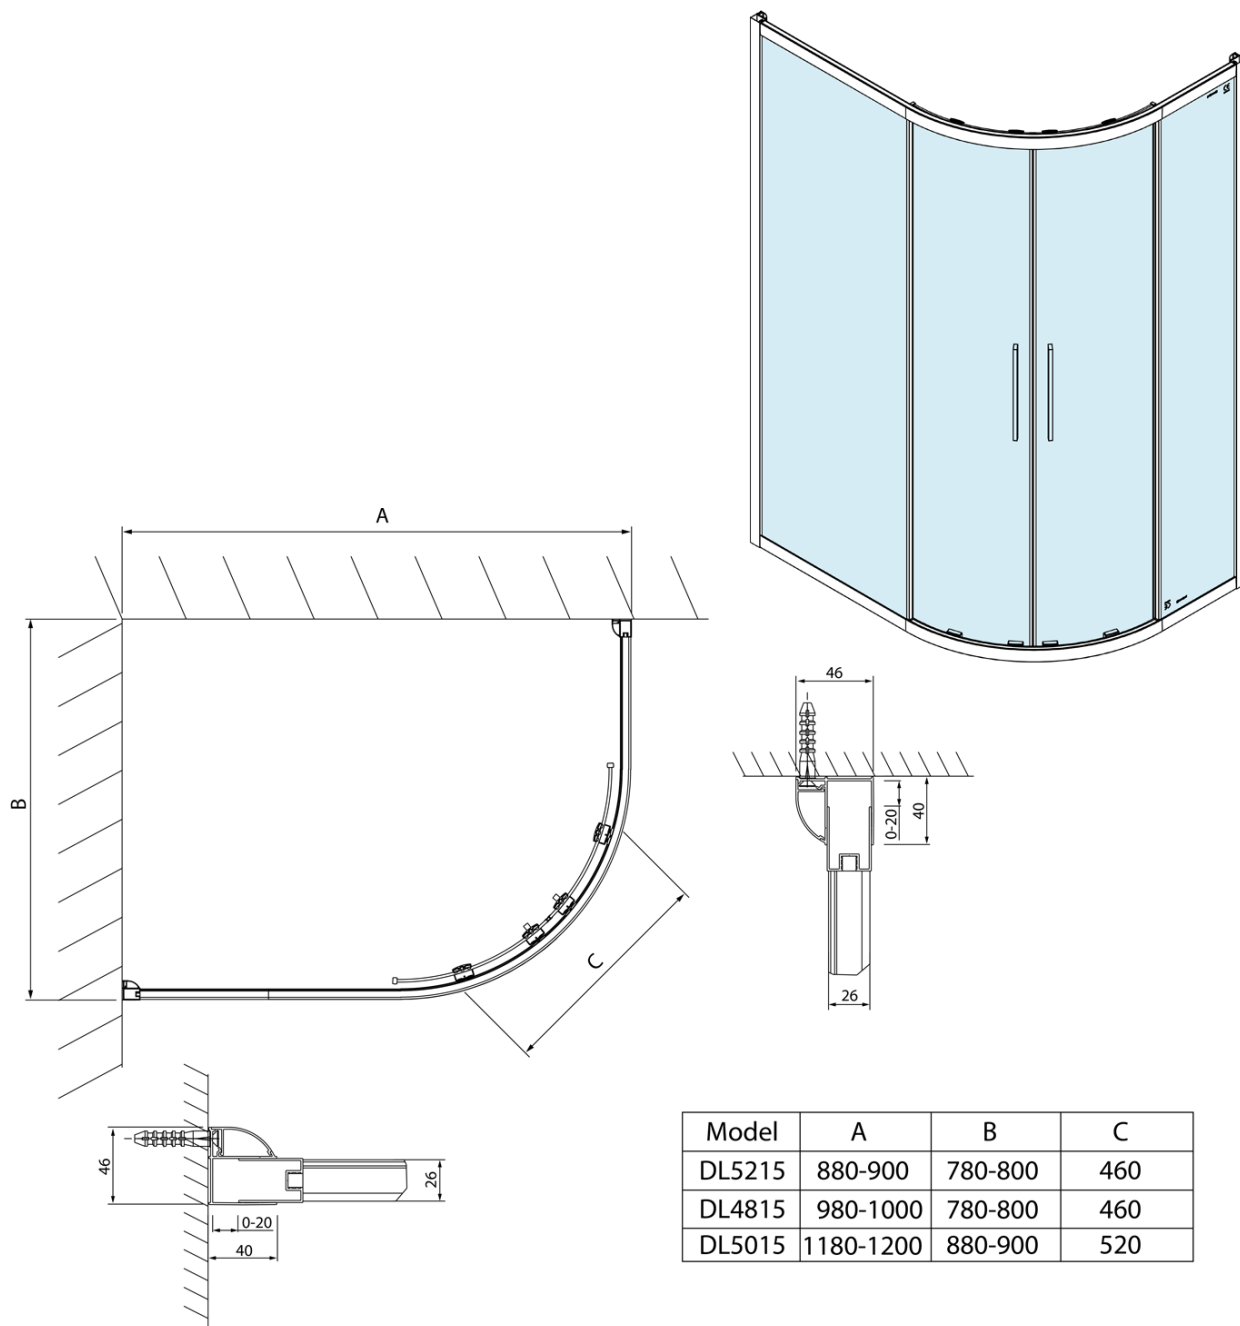

# LUCIS LINE čtvrtkruhová sprchová zástěna 900x800mm, L/R

Objednací kód: DL5215

## Rozměry

Šířka: 900 mm  
Výška: 2000 mm  
Hloubka: 800 mm

## Parametry

Barva profilu: Chrom - Leštěný hliník  
Tvar: Čtvrtkruh s prodlouženou stěnou  
Typ otevírání: Posuvné  
Šířka vstupu: 460 mm  
Typ výplně: Čiré sklo  
Úprava skla: Antidrop  
Tloušťka skla: 6 mm  
Rádus: R550  
Vlastnosti: Rámové provedení  
Hmotnost / ks: 50.0 kg  
Balení: 1 ks  
Záruka: 2 roky

LUCIS LINE čtvrtkruhová sprchová zástěna  
900x800mm, L/R

Technický list

Model	A	B	C
DL5215	880-900	780-800	460
DL4815	980-1000	780-800	460
DL5015	1180-1200	880-900	520