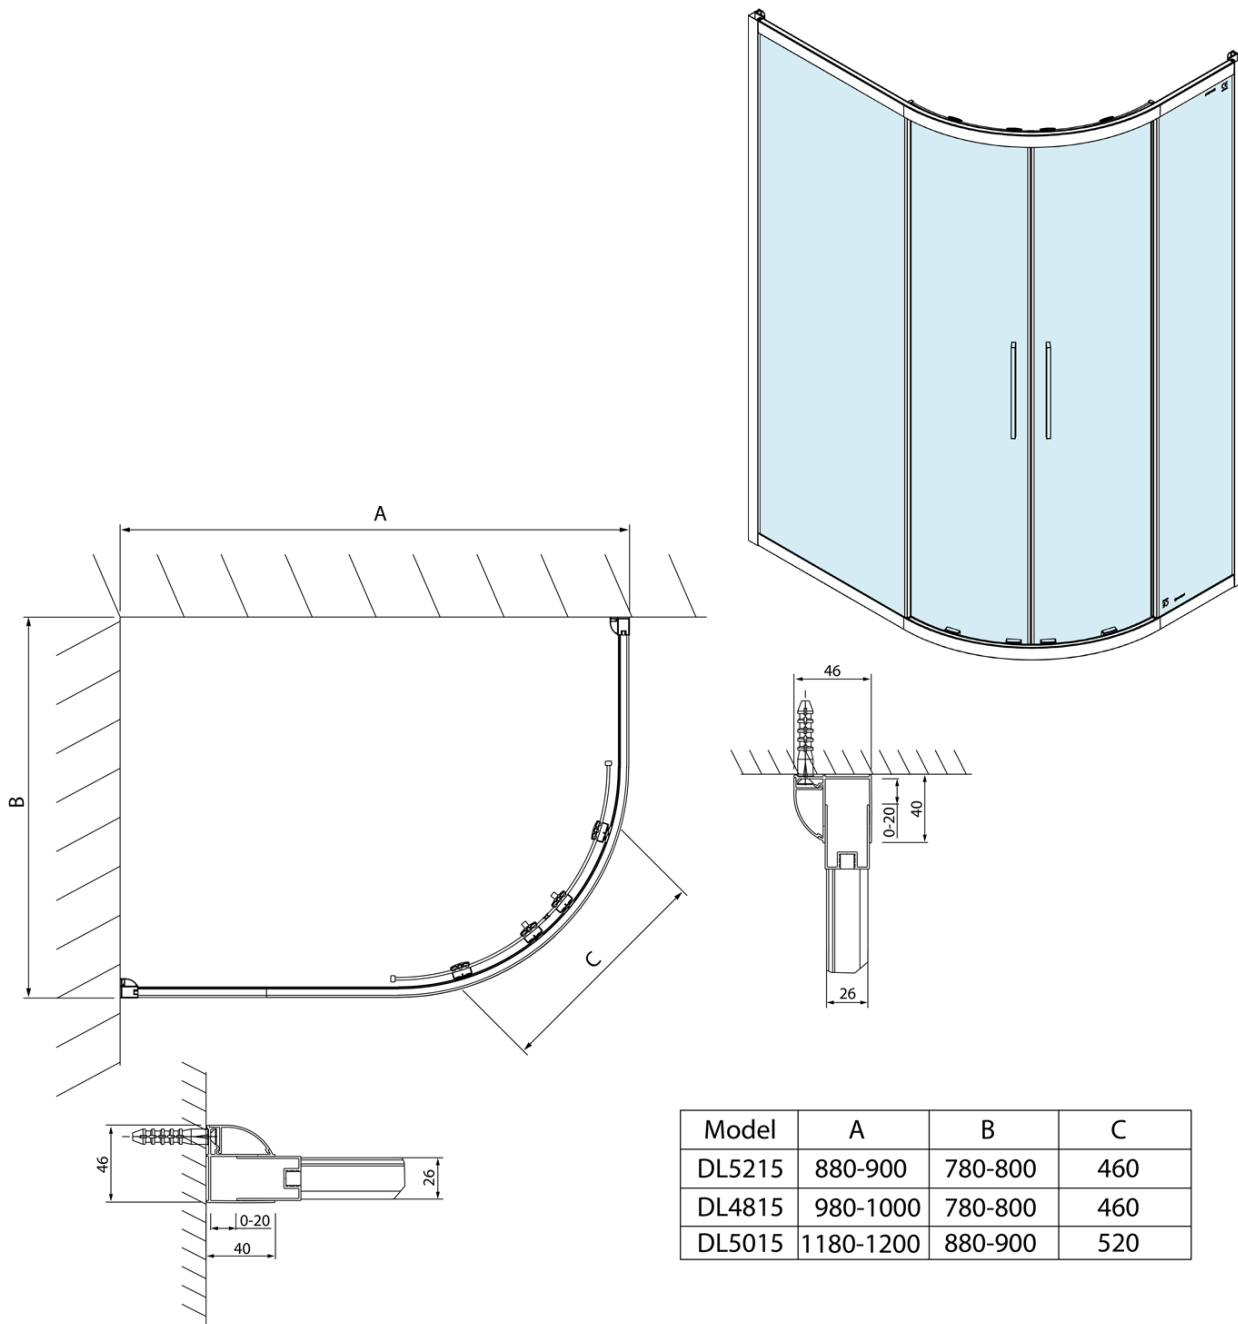

LUCIS LINE čtvrtkruhová sprchová zástěna 900x800mm, L/R

Objednací kód: DL5215

Základní informace

Značka: Polysan
Série: LUCIS LINE

Rozměry

Šířka: 900 mm
Výška: 2000 mm
Hloubka: 800 mm

Parametry

Barva profilu: Chrom - Leštěný hliník
Tvar: Čtvrtkruh s prodlouženou stěnou
Typ otevírání: Posuvné
Šířka vstupu: 460 mm
Typ výplně: Čiré sklo
Úprava skla: Antidrop
Tloušťka skla: 6 mm
Rádus: R550
Vlastnosti: Rámové provedení
Hmotnost / ks: 50.0 kg
Balení: 1 ks
Záruka: 2 roky

LUCIS LINE čtvrtkruhová sprchová zástěna
900x800mm, L/R

Technický list

Model	A	B	C
DL5215	880-900	780-800	460
DL4815	980-1000	780-800	460
DL5015	1180-1200	880-900	520