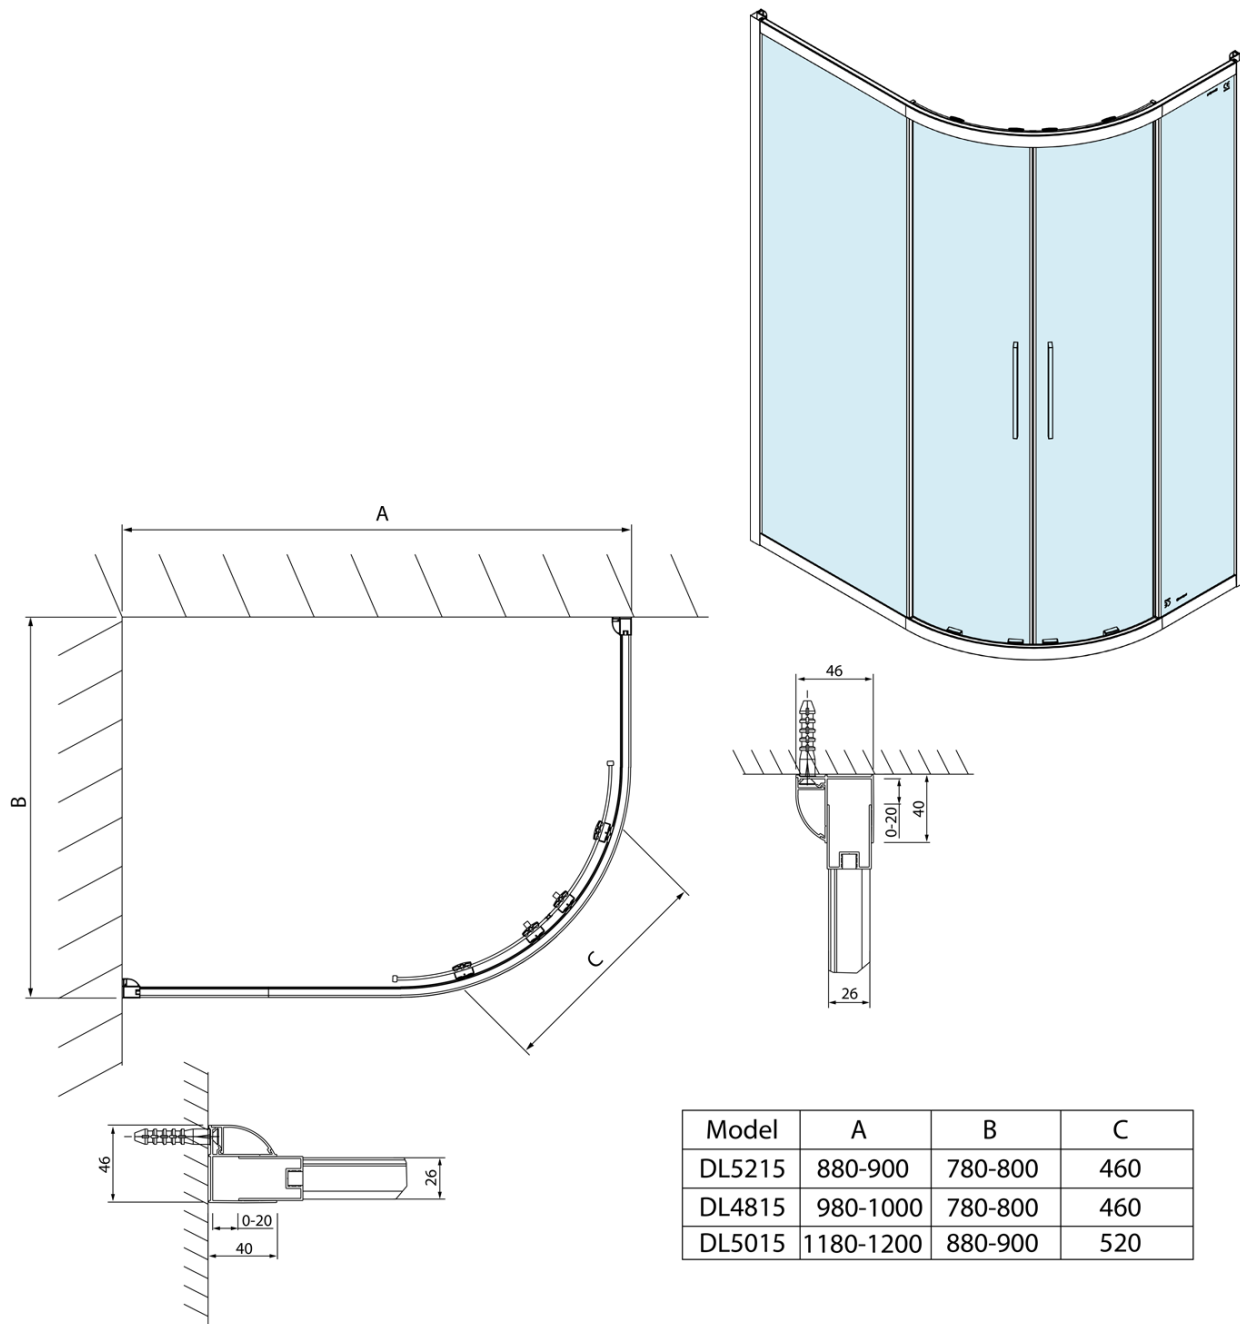

# LUCIS LINE čtvrtkruhová sprchová zástěna 900x800mm, L/R

Objednací kód: DL5215

## Rozměry

Šířka: 900 mm  
Výška: 2000 mm  
Hloubka: 800 mm

## Parametry

Barva profilu: Chrom - Leštěný hliník  
Tvar: Čtvrtkruh s prodlouženou stěnou  
Typ otevírání: Posuvné  
Šířka vstupu: 460 mm  
Typ výplně: Čiré sklo  
Úprava skla: Antidrop  
Tloušťka skla: 6 mm  
Rádus: R550  
Vlastnosti: Rámové provedení  
Hmotnost / ks: 50.0 kg  
Balení: 1 ks  
Záruka: 2 roky

LUCIS LINE čtvrtkruhová sprchová zástěna  
900x800mm, L/R

Technický list

Model	A	B	C
DL5215	880-900	780-800	460
DL4815	980-1000	780-800	460
DL5015	1180-1200	880-900	520