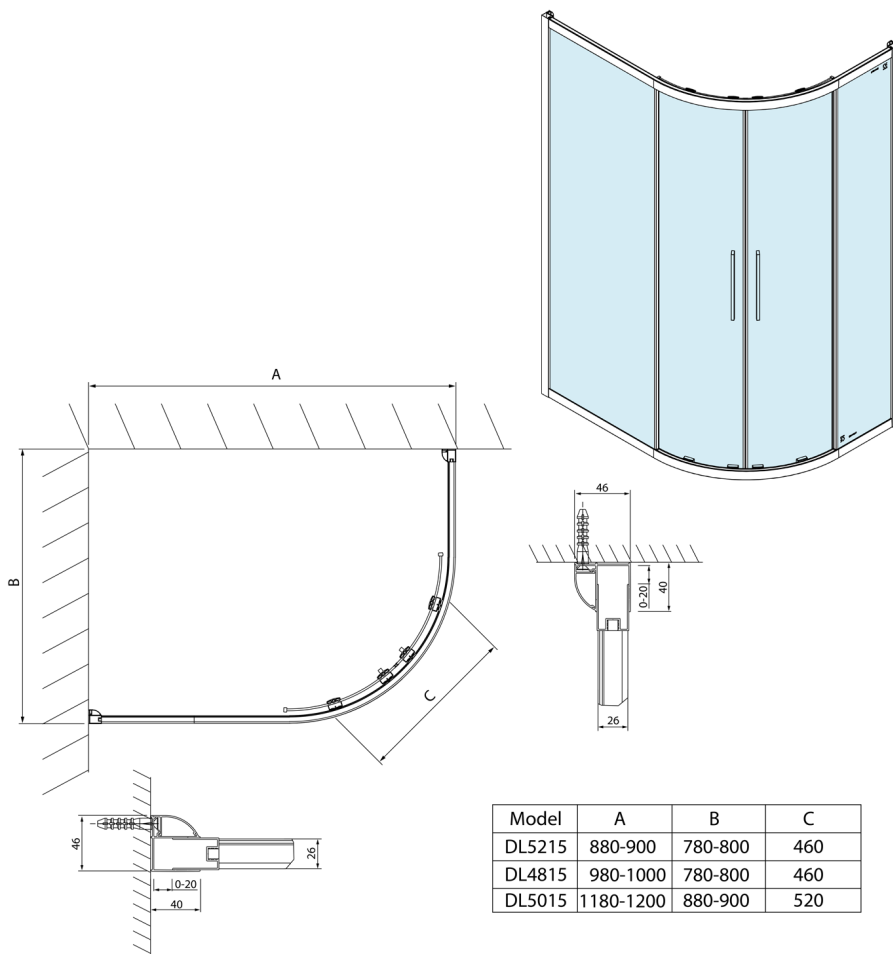

# LUCIS LINE čtvrtkruhová sprchová zástěna 900x800mm, L/R

Objednací kód: DL5215

## Rozměry

Šířka: 900 mm  
Výška: 2000 mm  
Hloubka: 800 mm

## Technický list

Model	A	B	C
DL5215	880-900	780-800	460
DL4815	980-1000	780-800	460
DL5015	1180-1200	880-900	520