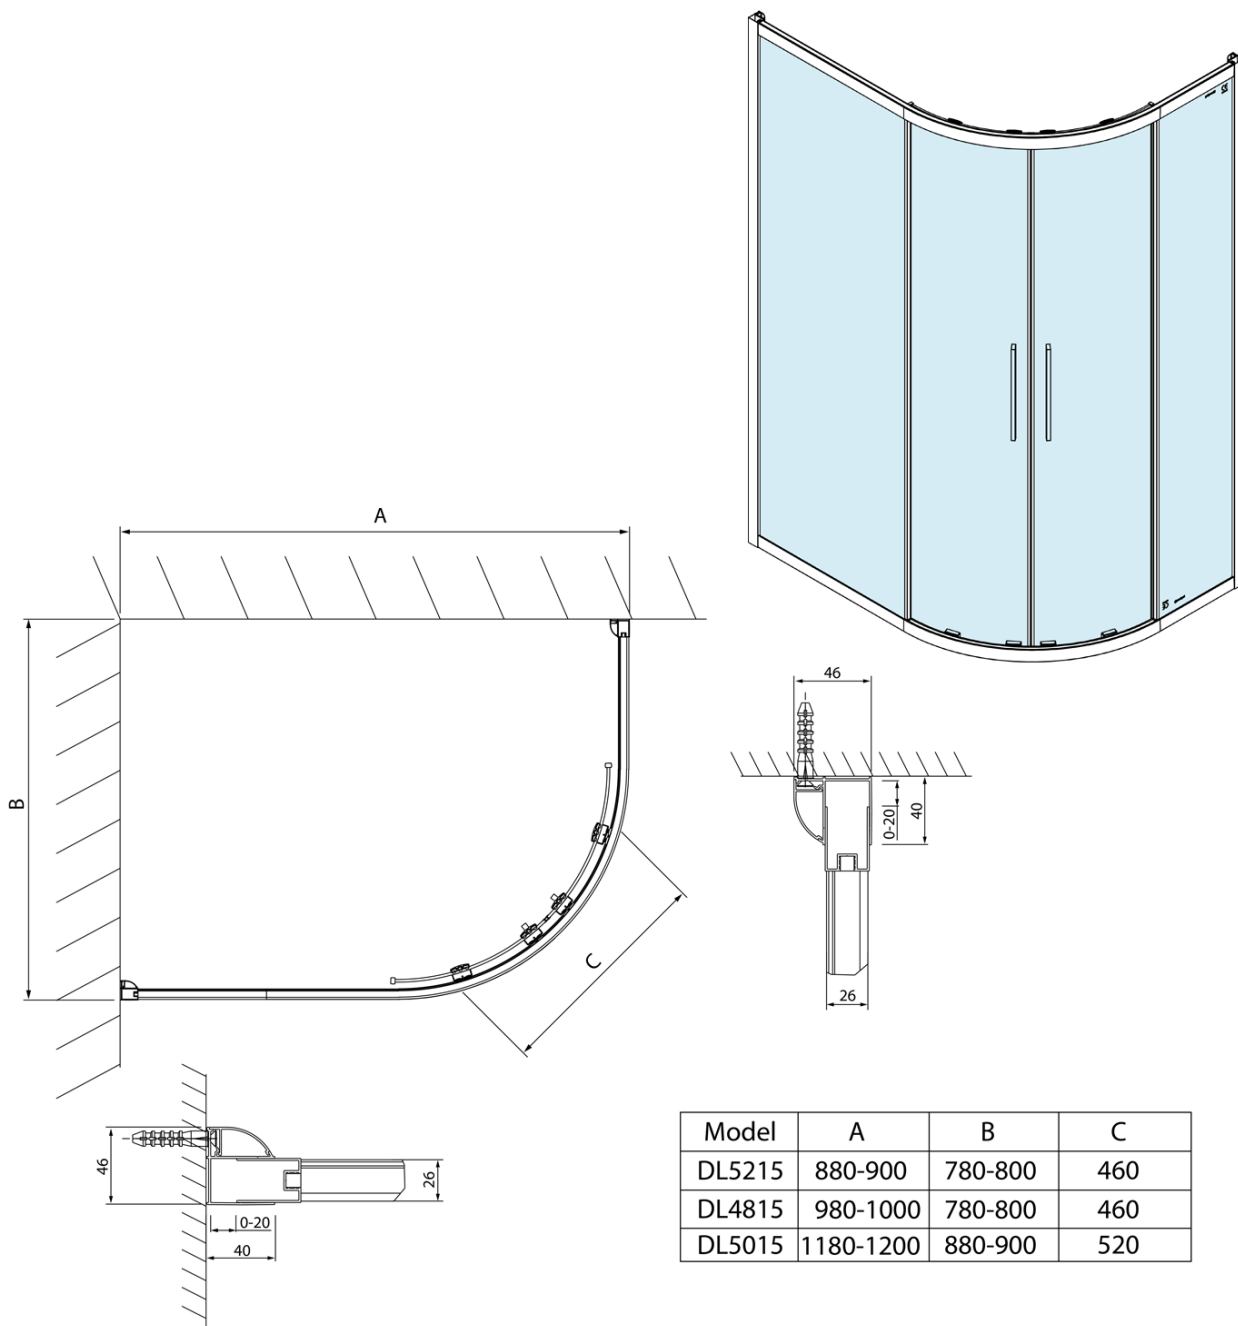

LUCIS LINE čtvrtkruhová sprchová zástěna 1200x900mm, L/R

Objednací kód: DL5015

Základní informace

Značka: Polysan
Série: LUCIS LINE

Rozměry

Šířka: 1200 mm
Výška: 2000 mm
Hloubka: 900 mm

Parametry

Barva profilu: Chrom - Leštěný hliník
Tvar: Čtvrtkruh s prodlouženou stěnou
Typ otevírání: Posuvné
Šířka vstupu: 520 mm
Typ výplně: Čiré sklo
Úprava skla: Antidrop
Tloušťka skla: 6 mm
Rádus: R550
Vlastnosti: Rámové provedení
Hmotnost / ks: 58.02 kg
Balení: 1 ks
Záruka: 2 roky

LUCIS LINE čtvrtkruhová sprchová zástěna
1200x900mm, L/R

Technický list

Model	A	B	C
DL5215	880-900	780-800	460
DL4815	980-1000	780-800	460
DL5015	1180-1200	880-900	520