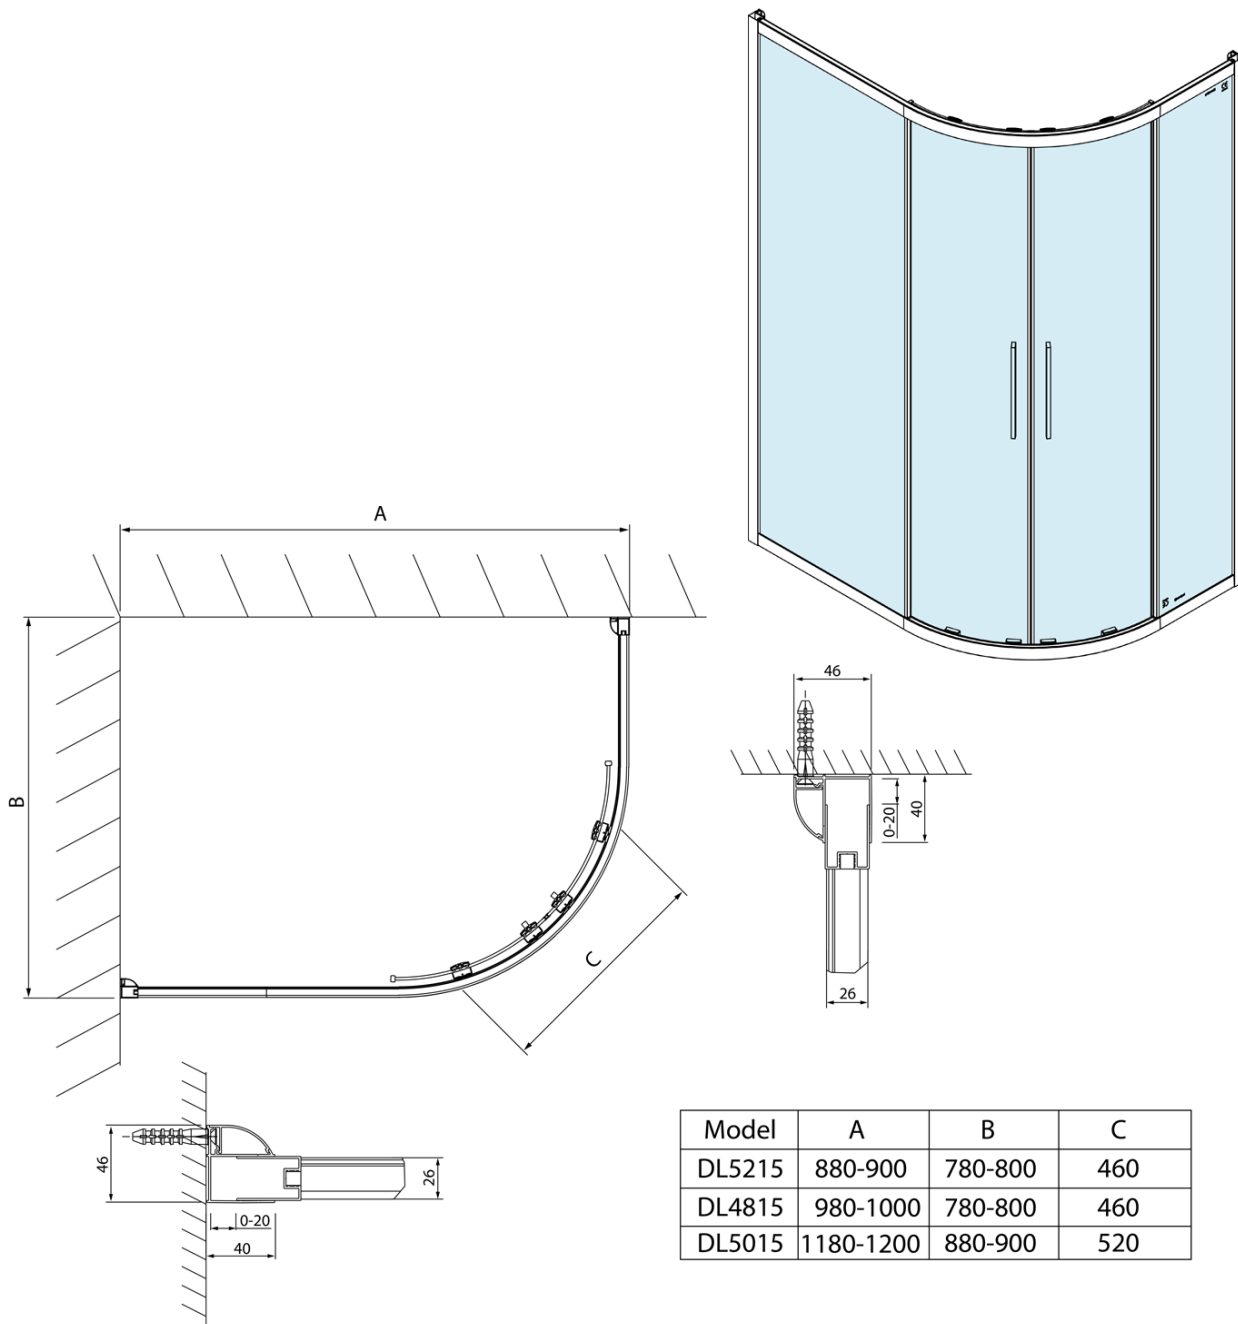

# LUCIS LINE čtvrtkruhová sprchová zástěna 1200x900mm, L/R

Objednací kód: DL5015

## Rozměry

Šířka: 1200 mm  
Výška: 2000 mm  
Hloubka: 900 mm

## Parametry

Barva profilu: Chrom - Leštěný hliník  
Tvar: Čtvrtkruh s prodlouženou stěnou  
Typ otevírání: Posuvné  
Šířka vstupu: 520 mm  
Typ výplně: Čiré sklo  
Úprava skla: Antidrop  
Tloušťka skla: 6 mm  
Rádus: R550  
Vlastnosti: Rámové provedení  
Hmotnost / ks: 58.02 kg  
Balení: 1 ks  
Záruka: 2 roky

LUCIS LINE čtvrtkruhová sprchová zástěna  
1200x900mm, L/R

Technický list

Model	A	B	C
DL5215	880-900	780-800	460
DL4815	980-1000	780-800	460
DL5015	1180-1200	880-900	520