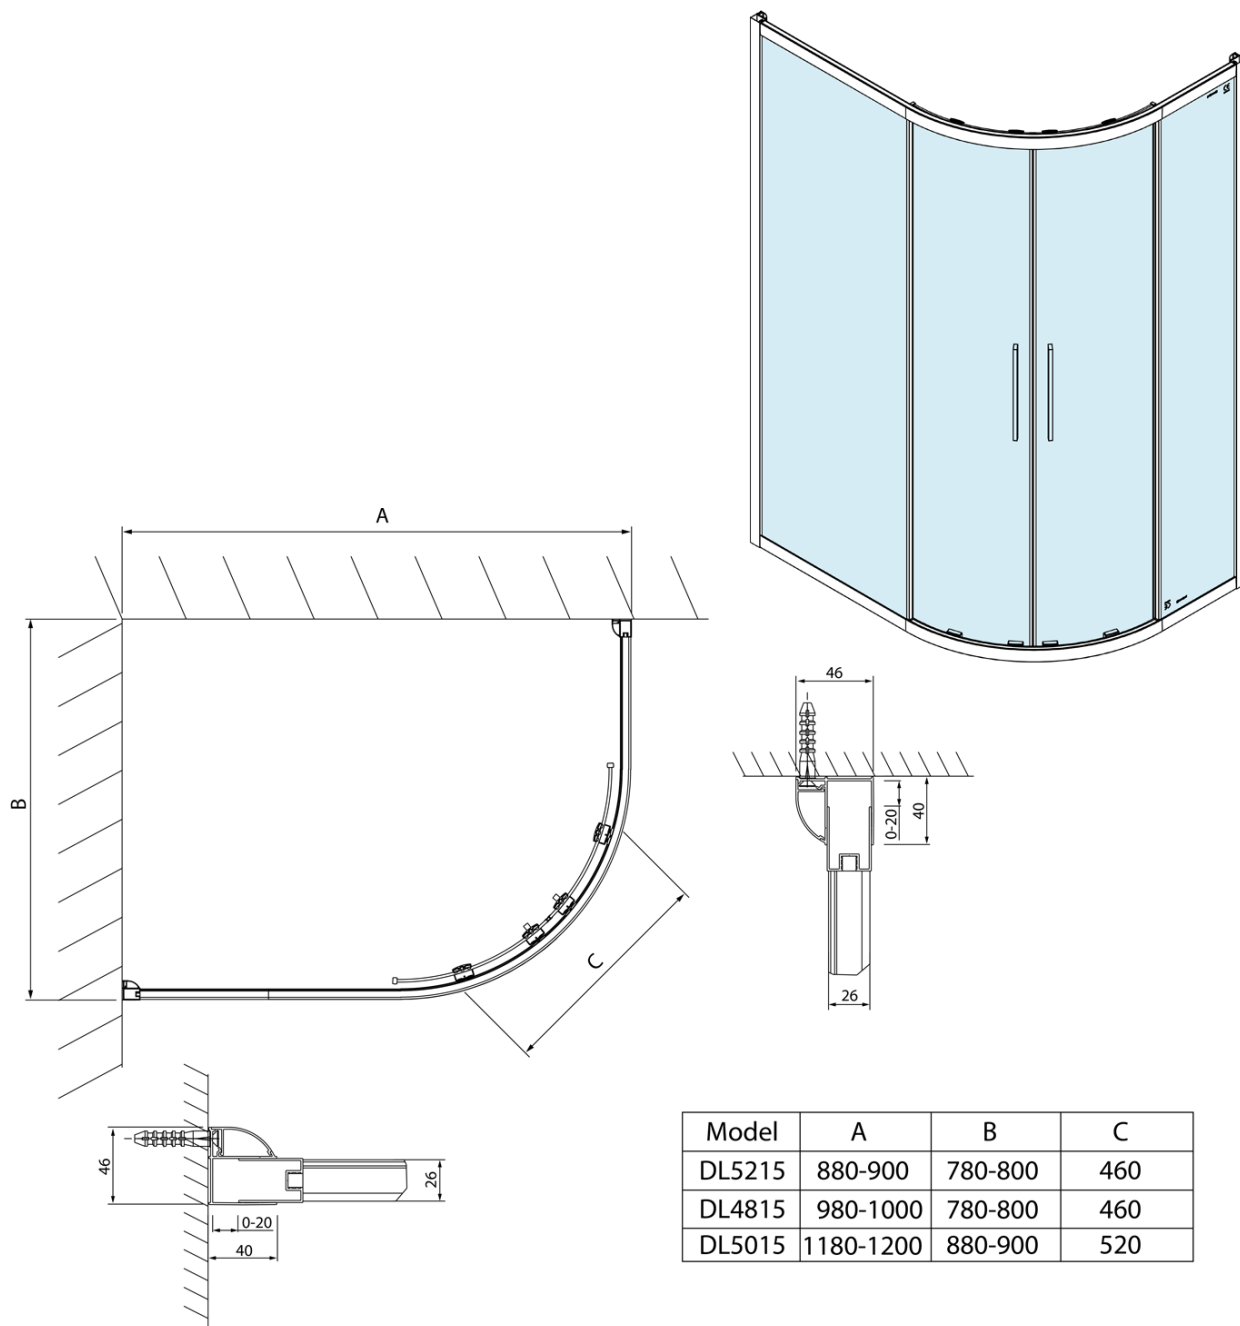

# LUCIS LINE čtvrtkruhová sprchová zástěna 1200x900mm, L/R

Objednací kód: DL5015

## Rozměry

Šířka: 1200 mm  
Výška: 2000 mm  
Hloubka: 900 mm

## Parametry

Barva profilu: Chrom - Leštěný hliník  
Tvar: Čtvrtkruh s prodlouženou stěnou  
Typ otevírání: Posuvné  
Šířka vstupu: 520 mm  
Typ výplně: Čiré sklo  
Úprava skla: Antidrop  
Tloušťka skla: 6 mm  
Rádus: R550  
Vlastnosti: Rámové provedení  
Hmotnost / ks: 58.02 kg  
Balení: 1 ks  
Záruka: 2 roky

LUCIS LINE čtvrtkruhová sprchová zástěna  
1200x900mm, L/R

Technický list

Model	A	B	C
DL5215	880-900	780-800	460
DL4815	980-1000	780-800	460
DL5015	1180-1200	880-900	520