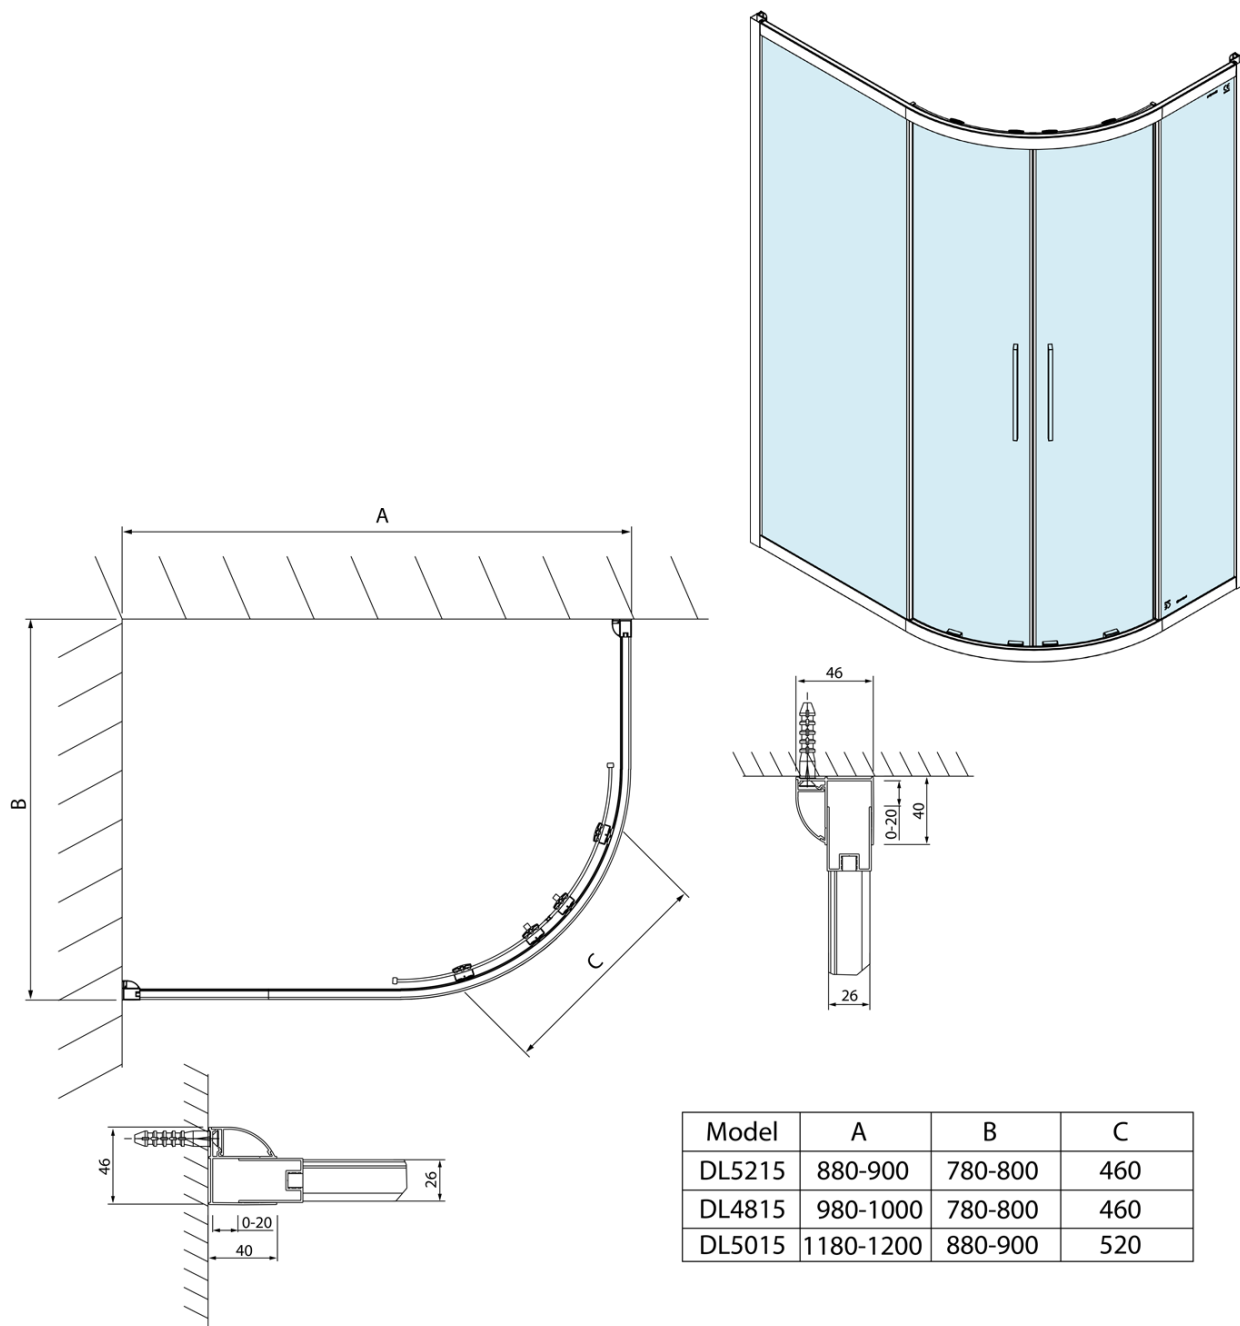

LUCIS LINE čtvrtkruhová sprchová zástěna 1200x900mm, L/R

Objednací kód: DL5015

Základní informace

Značka: Polysan
Série: LUCIS LINE

Rozměry

Šířka: 1200 mm
Výška: 2000 mm
Hloubka: 900 mm

Parametry

Barva profilu: Chrom - Leštěný hliník
Tvar: Čtvrtkruh s prodlouženou stěnou
Typ otevírání: Posuvné
Šířka vstupu: 520 mm
Typ výplně: Čiré sklo
Úprava skla: Antidrop
Tloušťka skla: 6 mm
Rádus: R550
Vlastnosti: Rámové provedení
Hmotnost / ks: 58.02 kg
Balení: 1 ks
Záruka: 2 roky

LUCIS LINE čtvrtkruhová sprchová zástěna
1200x900mm, L/R

Technický list

Model	A	B	C
DL5215	880-900	780-800	460
DL4815	980-1000	780-800	460
DL5015	1180-1200	880-900	520