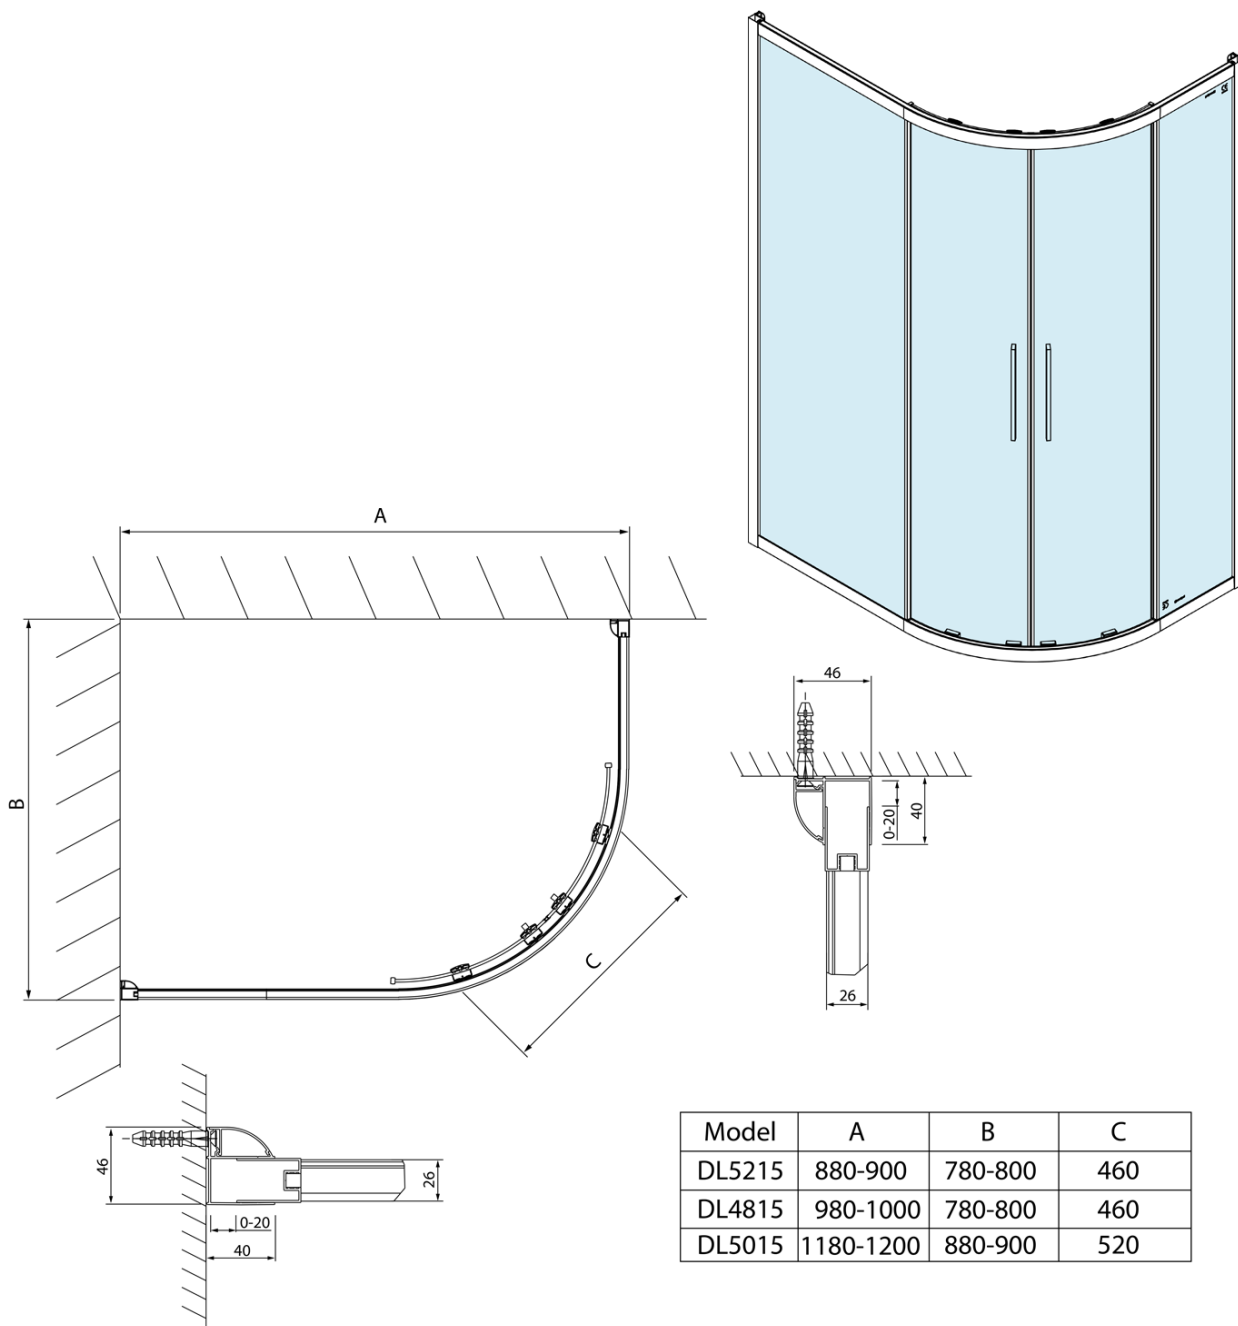

# LUCIS LINE čtvrtkruhová sprchová zástěna 1200x900mm, L/R

Objednací kód: DL5015

## Rozměry

Šířka: 1200 mm  
Výška: 2000 mm  
Hloubka: 900 mm

## Parametry

Barva profilu: Chrom - Leštěný hliník  
Tvar: Čtvrtkruh s prodlouženou stěnou  
Typ otevírání: Posuvné  
Šířka vstupu: 520 mm  
Typ výplně: Čiré sklo  
Úprava skla: Antidrop  
Tloušťka skla: 6 mm  
Rádus: R550  
Vlastnosti: Rámové provedení  
Hmotnost / ks: 58.02 kg  
Balení: 1 ks  
Záruka: 2 roky

LUCIS LINE čtvrtkruhová sprchová zástěna  
1200x900mm, L/R

Technický list

Model	A	B	C
DL5215	880-900	780-800	460
DL4815	980-1000	780-800	460
DL5015	1180-1200	880-900	520