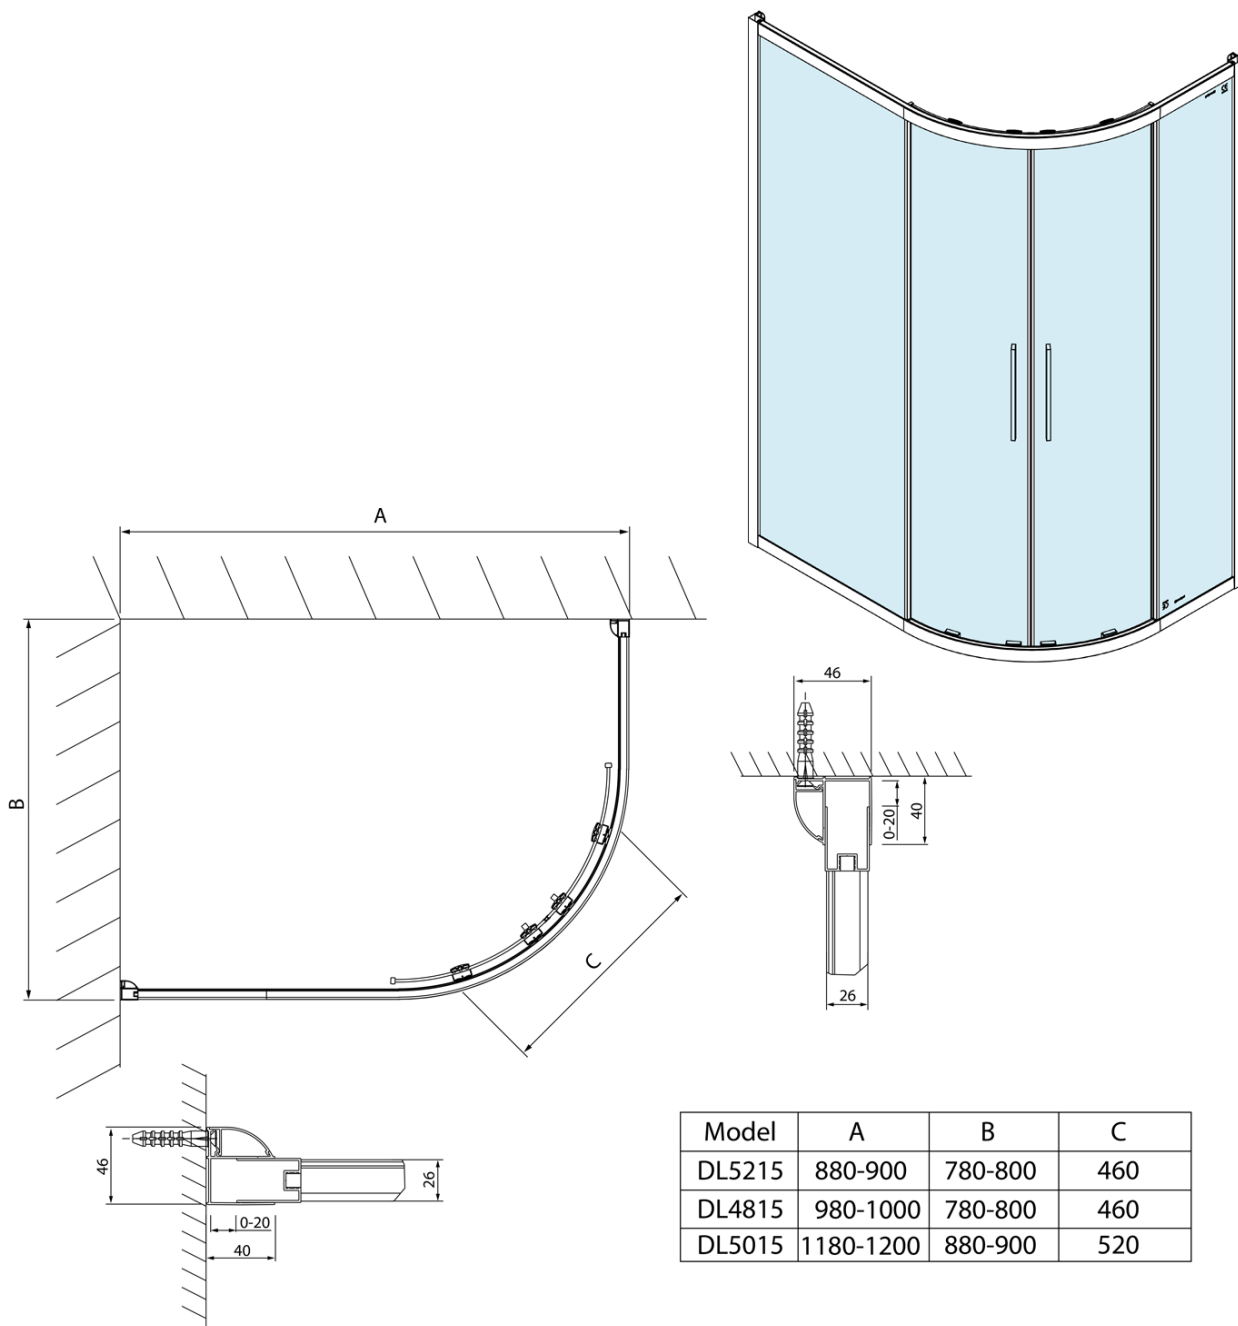

LUCIS LINE čtvrtkruhová sprchová zástěna 1200x900mm, L/R

Objednací kód: DL5015

Základní informace

Značka: Polysan
Série: LUCIS LINE

Rozměry

Šířka: 1200 mm
Výška: 2000 mm
Hloubka: 900 mm

Parametry

Barva profilu: Chrom - Leštěný hliník
Tvar: Čtvrtkruh s prodlouženou stěnou
Typ otevírání: Posuvné
Šířka vstupu: 520 mm
Typ výplně: Čiré sklo
Úprava skla: Antidrop
Tloušťka skla: 6 mm
Rádus: R550
Vlastnosti: Rámové provedení
Hmotnost / ks: 58.02 kg
Balení: 1 ks
Záruka: 2 roky

LUCIS LINE čtvrtkruhová sprchová zástěna
1200x900mm, L/R

Technický list

| Model | A | B | C |
|--------|-----------|---------|-----|
| DL5215 | 880-900 | 780-800 | 460 |
| DL4815 | 980-1000 | 780-800 | 460 |
| DL5015 | 1180-1200 | 880-900 | 520 |