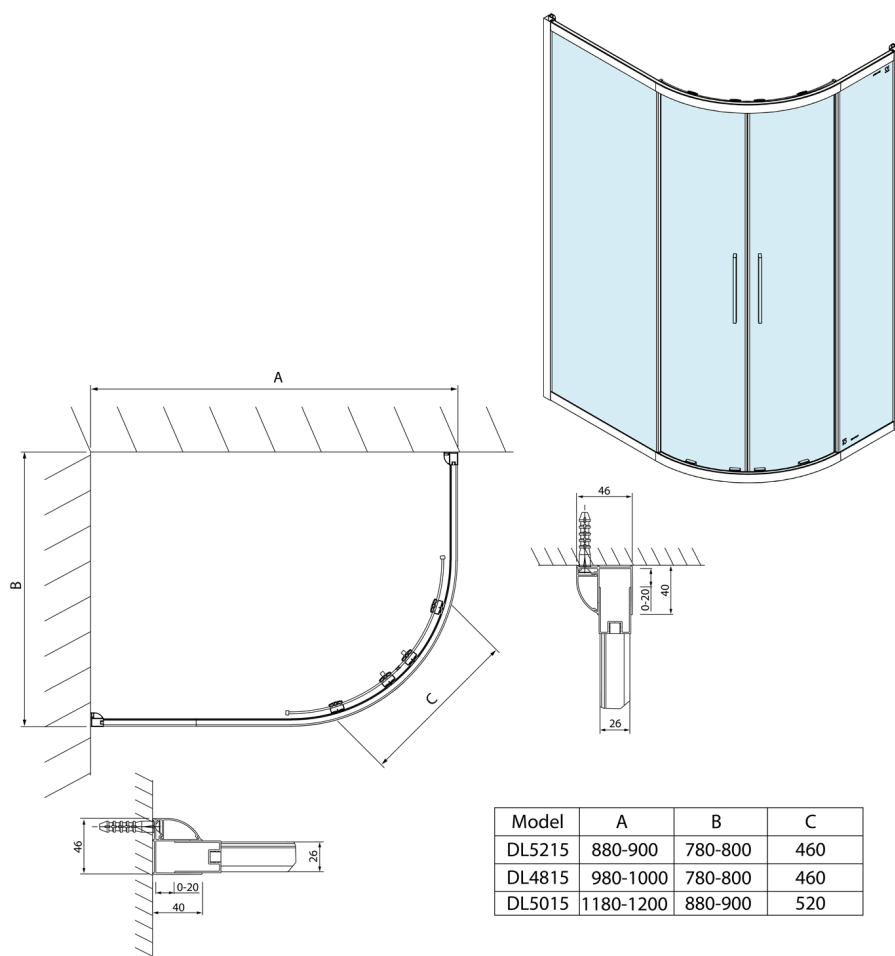

LUCIS LINE čtvrtkruhová sprchová zástěna 1200x900mm, L/R

Objednací kód: DL5015

Rozměry

Šířka: 1200 mm
 Výška: 2000 mm
 Hloubka: 900 mm

Parametry

Záruka: 2 roky

Technický list

Model	A	B	C
DL5215	880-900	780-800	460
DL4815	980-1000	780-800	460
DL5015	1180-1200	880-900	520