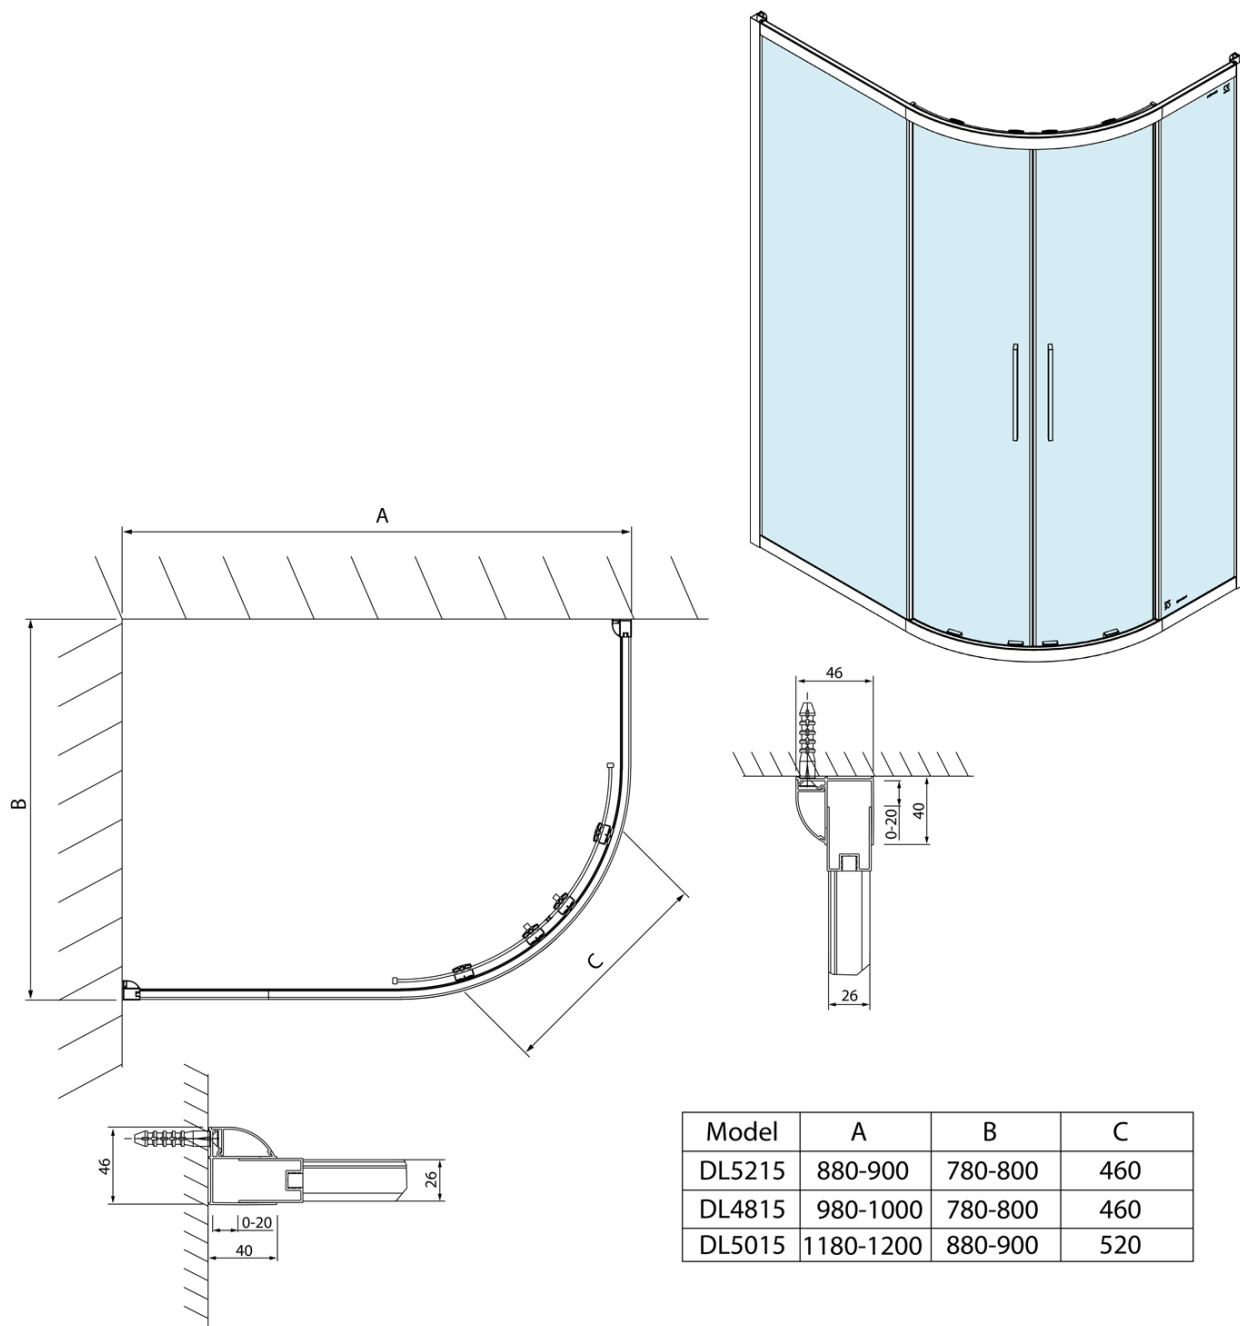

LUCIS LINE čtvrtkruhová sprchová zástěna 1000x800mm, L/R

Objednací kód: DL4815

Základní informace

Značka: Polysan
Série: LUCIS LINE

Rozměry

Šířka: 1000 mm
Výška: 2000 mm
Hloubka: 800 mm

Parametry

Barva profilu: Chrom - Leštěný hliník
Tvar: Čtvrtkruh s prodlouženou stěnou
Typ otevírání: Posuvné
Šířka vstupu: 460 mm
Typ výplně: Čiré sklo
Úprava skla: Antidrop
Tloušťka skla: 6 mm
Rádus: R550
Vlastnosti: Rámové provedení
Hmotnost / ks: 54.0 kg
Balení: 1 ks
Záruka: 2 roky

LUCIS LINE čtvrtkruhová sprchová zástěna
1000x800mm, L/R

Technický list

Model	A	B	C
DL5215	880-900	780-800	460
DL4815	980-1000	780-800	460
DL5015	1180-1200	880-900	520