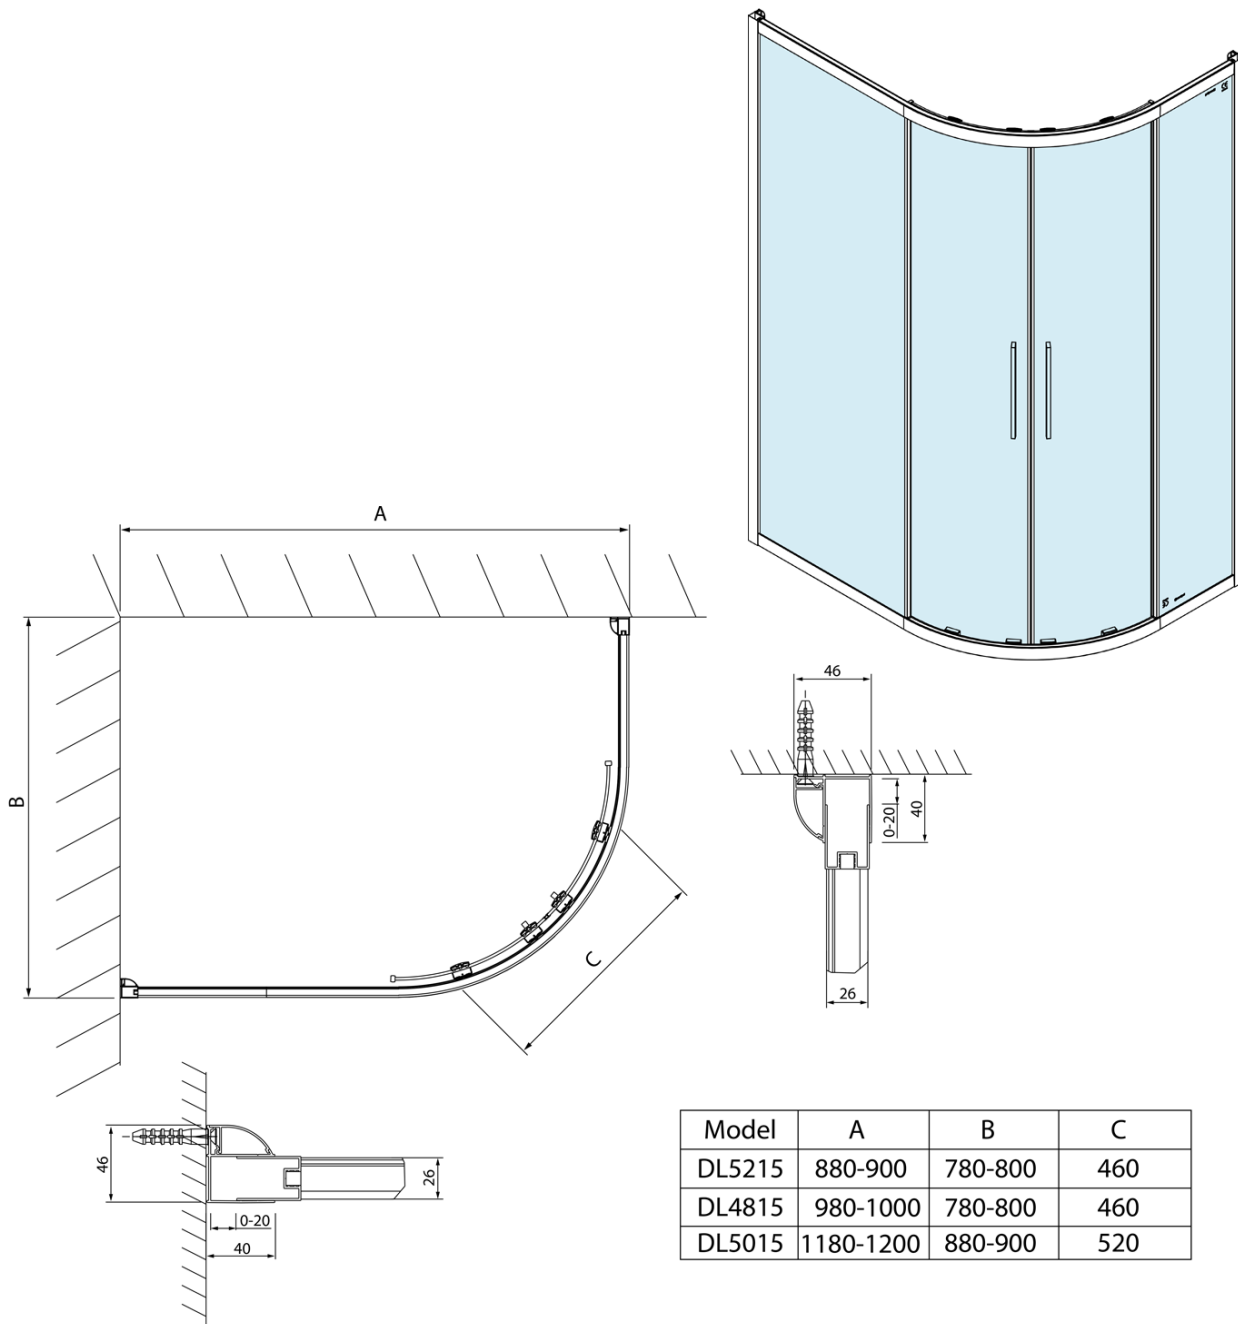

LUCIS LINE čtvrtkruhová sprchová zástěna 1000x800mm, L/R

Objednací kód: DL4815

Základní informace

Značka: Polysan
Série: LUCIS LINE

Rozměry

Šířka: 1000 mm
Výška: 2000 mm
Hloubka: 800 mm

Parametry

Barva profilu: Chrom - Leštěný hliník
Tvar: Čtvrtkruh s prodlouženou stěnou
Typ otevírání: Posuvné
Šířka vstupu: 460 mm
Typ výplně: Čiré sklo
Úprava skla: Antidrop
Tloušťka skla: 6 mm
Rádus: R550
Vlastnosti: Rámové provedení
Hmotnost / ks: 54.0 kg
Balení: 1 ks
Záruka: 2 roky

LUCIS LINE čtvrtkruhová sprchová zástěna
1000x800mm, L/R

Technický list

Model	A	B	C
DL5215	880-900	780-800	460
DL4815	980-1000	780-800	460
DL5015	1180-1200	880-900	520