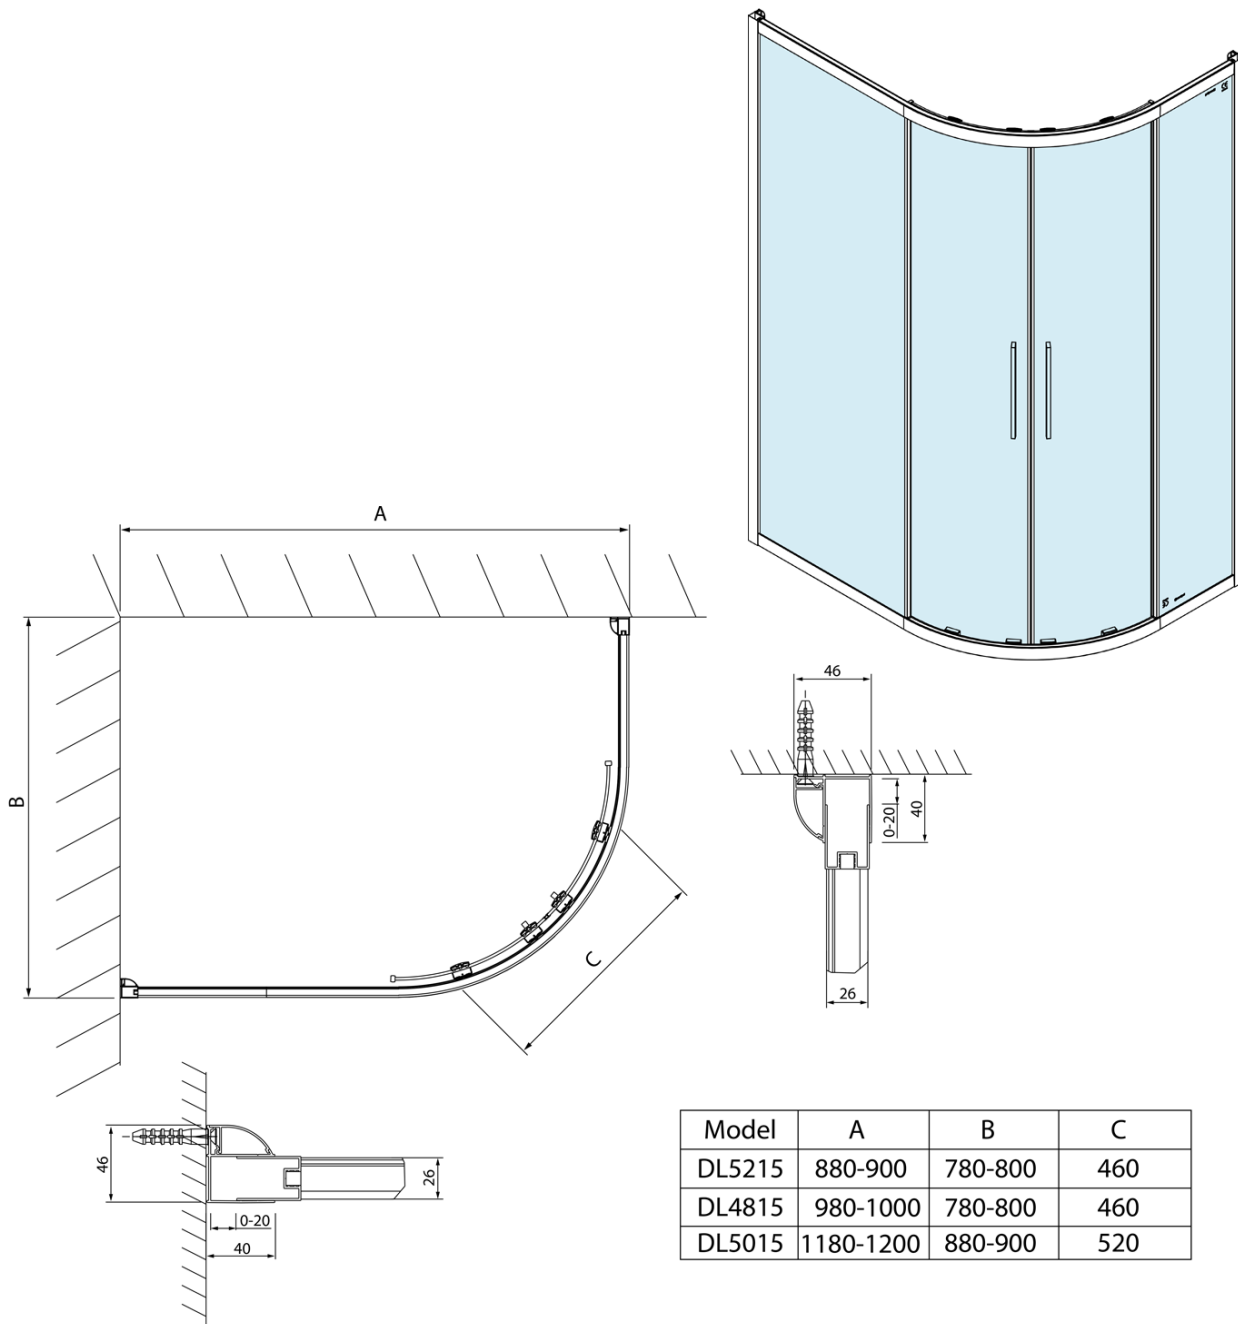

# LUCIS LINE čtvrtkruhová sprchová zástěna 1000x800mm, L/R

Objednací kód: DL4815

## Rozměry

Šířka: 1000 mm  
Výška: 2000 mm  
Hloubka: 800 mm

## Parametry

Barva profilu: Chrom - Leštěný hliník  
Tvar: Čtvrtkruh s prodlouženou stěnou  
Typ otevírání: Posuvné  
Šířka vstupu: 460 mm  
Typ výplně: Čiré sklo  
Úprava skla: Antidrop  
Tloušťka skla: 6 mm  
Rádus: R550  
Vlastnosti: Rámové provedení  
Hmotnost / ks: 54.0 kg  
Balení: 1 ks  
Záruka: 2 roky

LUCIS LINE čtvrtkruhová sprchová zástěna  
1000x800mm, L/R

Technický list

| Model  | A         | B       | C   |
|--------|-----------|---------|-----|
| DL5215 | 880-900   | 780-800 | 460 |
| DL4815 | 980-1000  | 780-800 | 460 |
| DL5015 | 1180-1200 | 880-900 | 520 |