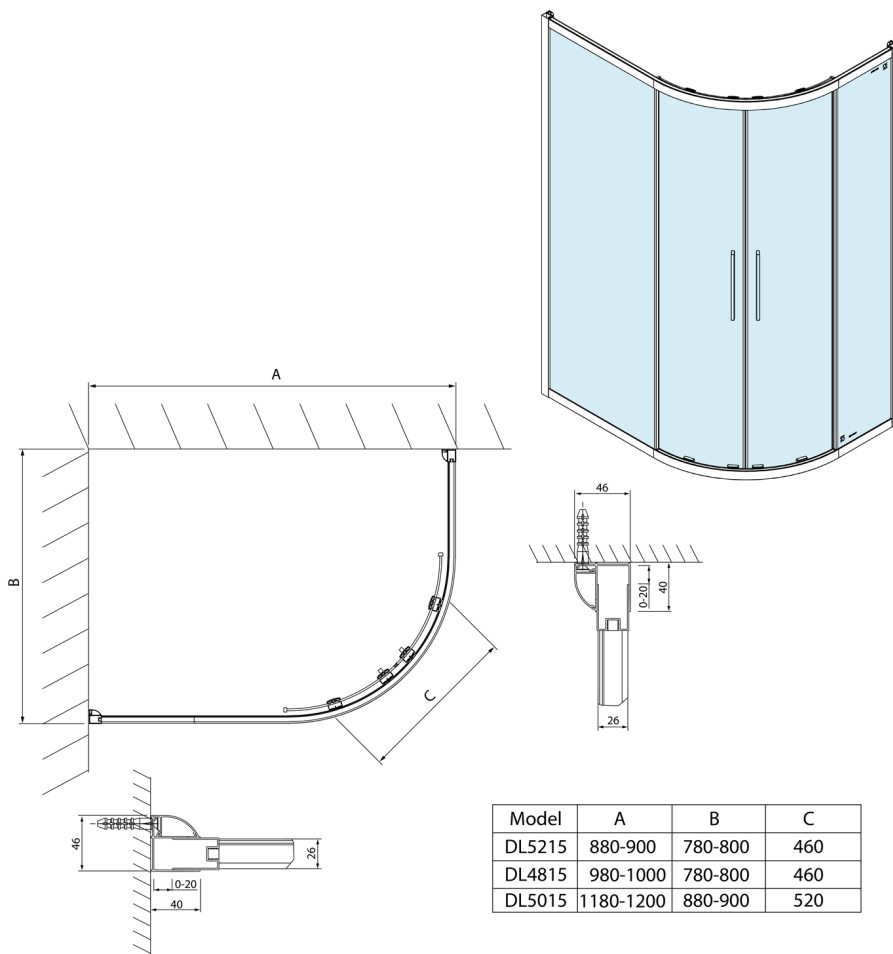

LUCIS LINE čtvrtkruhová sprchová zástěna 1000x800mm, L/R

Objednací kód: DL4815

Rozměry

Šířka: 1000 mm
Výška: 2000 mm
Hloubka: 800 mm

Parametry

Záruka: 2 roky

Technický list

Model	A	B	C
DL5215	880-900	780-800	460
DL4815	980-1000	780-800	460
DL5015	1180-1200	880-900	520