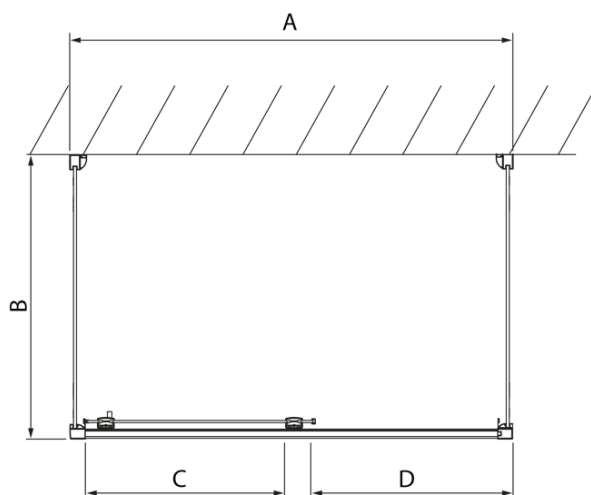

LUCIS LINE třístěnný sprchový kout 1400x1000x1000mm L/P varianta

Objednací kód: DL1415DL3515DL3515

Základní informace

Značka: Polysan
Série: LUCIS LINE

Rozměry

Šířka: 1400 mm
Výška: 2000 mm
Hloubka: 1000 mm

Parametry

Barva profilu: Chrom - Leštěný hliník
Tvar: Třístěnné
Typ otevírání: Posuvné
Směr otevírání: Univerzální
Šířka vstupu: 575 mm
Typ výplně: Čiré sklo
Úprava skla: Antidrop
Tloušťka skla: 8 mm
Hmotnost / ks: 121.11 kg
Balení: 3 ks
Záruka: 2 roky

LUCIS LINE třístěnný sprchový kout 1400x1000x1000mm L/P varianta

Technický list

Model	A	C	D
DL1015	970-1010	375	~437
DL1115	1070-1110	425	~487
DL1215	1170-1210	475	~537
DL1315	1270-1310	525	~587
DL1415	1370-1410	575	~637