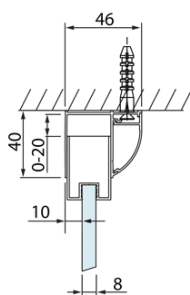

LUCIS LINE třístěnný sprchový kout 1400x1000x1000mm L/P varianta

Objednací kód: DL1415DL3515DL3515

Základní informace

Značka: Polysan
Série: LUCIS LINE

Rozměry

Šířka: 1400 mm
Výška: 2000 mm
Hloubka: 1000 mm

Parametry

Barva profilu: Chrom - Leštěný hliník
Tvar: Třístěnné
Typ otevírání: Posuvné
Směr otevírání: Univerzální
Šířka vstupu: 575 mm
Typ výplně: Čiré sklo
Úprava skla: Antidrop
Tloušťka skla: 8 mm
Hmotnost / ks: 121.11 kg
Balení: 3 ks
Záruka: 2 roky

LUCIS LINE třístěnný sprchový kout 1400x1000x1000mm L/P varianta

Technický list

Model	A	C	D
DL1015	970-1010	375	~437
DL1115	1070-1110	425	~487
DL1215	1170-1210	475	~537
DL1315	1270-1310	525	~587
DL1415	1370-1410	575	~637

Model	B
DL3215	670-690
DL3315	770-790
DL3415	870-890
DL3515	970-990