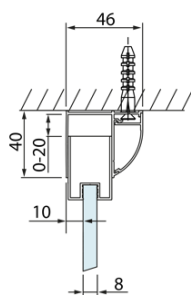

LUCIS LINE třístěnný sprchový kout 1400x1000x1000mm L/P varianta

Objednací kód: DL1415DL3515DL3515

Základní informace

Značka: Polysan
Série: LUCIS LINE

Rozměry

Šířka: 1400 mm
Výška: 2000 mm
Hloubka: 1000 mm

Parametry

Barva profilu: Chrom - Leštěný hliník
Tvar: Třístěnné
Typ otevírání: Posuvné
Směr otevírání: Univerzální
Šířka vstupu: 575 mm
Typ výplně: Čiré sklo
Úprava skla: Antidrop
Tloušťka skla: 8 mm
Hmotnost / ks: 121.11 kg
Balení: 3 ks
Záruka: 2 roky

LUCIS LINE třístěnný sprchový kout 1400x1000x1000mm L/P varianta

Technický list

Model	A	C	D
DL1015	970-1010	375	~437
DL1115	1070-1110	425	~487
DL1215	1170-1210	475	~537
DL1315	1270-1310	525	~587
DL1415	1370-1410	575	~637

Model	B
DL3215	670-690
DL3315	770-790
DL3415	870-890
DL3515	970-990