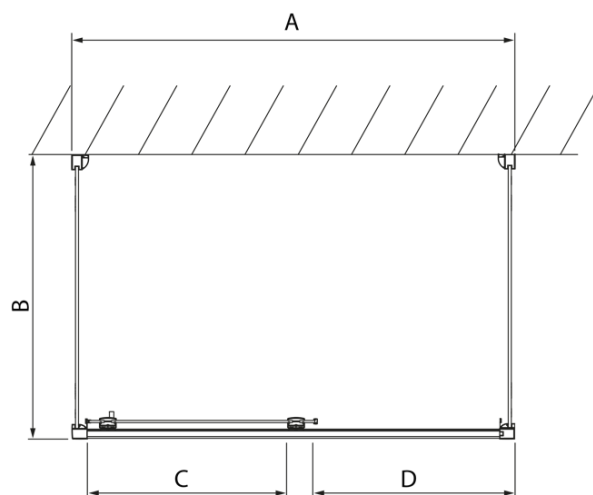

LUCIS LINE třístěnný sprchový kout 1400x1000x1000mm L/P varianta

Objednací kód: DL1415DL3515DL3515

Základní informace

Značka: Polysan
Série: LUCIS LINE

Rozměry

Šířka: 1400 mm
Výška: 2000 mm
Hloubka: 1000 mm

Parametry

Barva profilu: Chrom - Leštěný hliník
Tvar: Třístěnné
Typ otevírání: Posuvné
Směr otevírání: Univerzální
Šířka vstupu: 575 mm
Typ výplně: Čiré sklo
Úprava skla: Antidrop
Tloušťka skla: 8 mm
Hmotnost / ks: 121.11 kg
Balení: 3 ks
Záruka: 2 roky

LUCIS LINE třístěnný sprchový kout 1400x1000x1000mm L/P varianta

Technický list

Model	A	C	D
DL1015	970-1010	375	~437
DL1115	1070-1110	425	~487
DL1215	1170-1210	475	~537
DL1315	1270-1310	525	~587
DL1415	1370-1410	575	~637