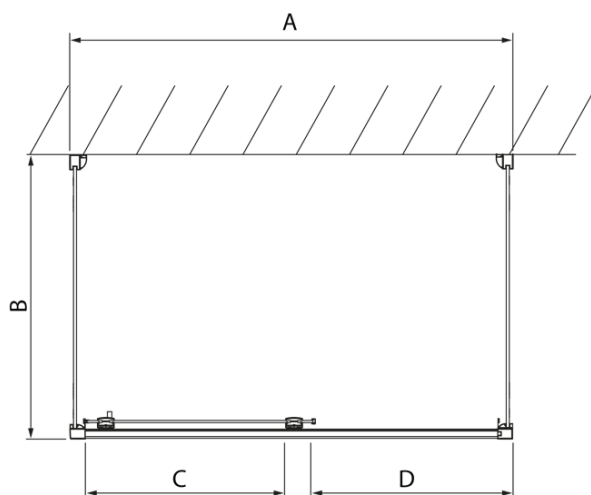

LUCIS LINE třístěnný sprchový kout 1400x900x900mm L/P varianta

Technický list