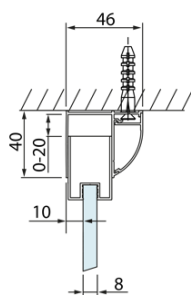

LUCIS LINE třístěnný sprchový kout 1400x800x800mm L/P varianta

Objednací kód: DL1415DL3315DL3315

Základní informace

Značka: Polysan
Série: LUCIS LINE

Rozměry

Šířka: 1400 mm
Výška: 2000 mm
Hloubka: 800 mm

Parametry

Barva profilu: Chrom - Leštěný hliník
Tvar: Třístěnné
Typ otevírání: Posuvné
Směr otevírání: Univerzální
Šířka vstupu: 575 mm
Typ výplně: Čiré sklo
Úprava skla: Antidrop
Tloušťka skla: 8 mm
Hmotnost / ks: 109.03 kg
Balení: 3 ks
Záruka: 2 roky

LUCIS LINE třístěnný sprchový kout 1400x800x800mm L/P varianta

Technický list

Model	A	C	D
DL1015	970-1010	375	~437
DL1115	1070-1110	425	~487
DL1215	1170-1210	475	~537
DL1315	1270-1310	525	~587
DL1415	1370-1410	575	~637

Model	B
DL3215	670-690
DL3315	770-790
DL3415	870-890
DL3515	970-990