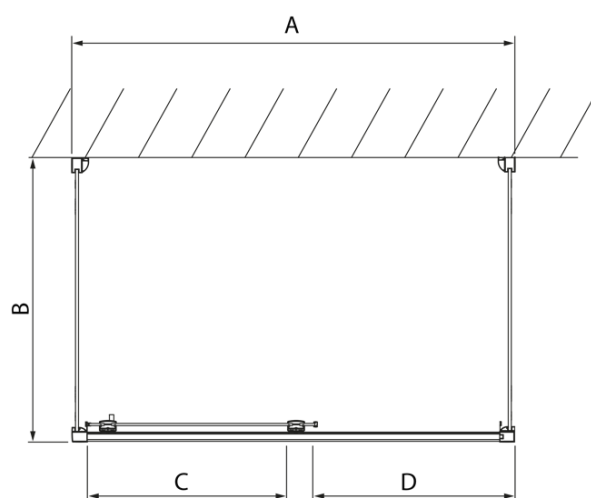

## Rozměry

Šířka: 1400 mm  
Výška: 2000 mm  
Hloubka: 800 mm

## Parametry

Barva profilu: Chrom - Leštěný hliník  
Tvar: Třístěnné  
Typ otevírání: Posuvné  
Směr otevírání: Univerzální  
Šířka vstupu: 575 mm  
Typ výplně: Čiré sklo  
Úprava skla: Antidrop  
Tloušťka skla: 8 mm  
Hmotnost / ks: 109.03 kg  
Balení: 3 ks  
Záruka: 2 roky

# LUCIS LINE třístěnný sprchový kout 1400x800x800mm L/P varianta

## Technický list

Model	A	C	D
DL1015	970-1010	375	~437
DL1115	1070-1110	425	~487
DL1215	1170-1210	475	~537
DL1315	1270-1310	525	~587
DL1415	1370-1410	575	~637

Model	B
DL3215	670-690
DL3315	770-790
DL3415	870-890
DL3515	970-990