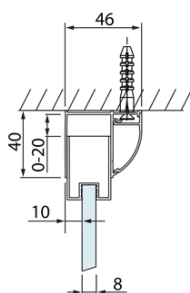

LUCIS LINE třístěnný sprchový kout 1400x800x800mm L/P varianta

Objednací kód: DL1415DL3315DL3315

Základní informace

Značka: Polysan
Série: LUCIS LINE

Rozměry

Šířka: 1400 mm
Výška: 2000 mm
Hloubka: 800 mm

Parametry

Barva profilu: Chrom - Leštěný hliník
Tvar: Třístěnné
Typ otevírání: Posuvné
Směr otevírání: Univerzální
Šířka vstupu: 575 mm
Typ výplně: Čiré sklo
Úprava skla: Antidrop
Tloušťka skla: 8 mm
Hmotnost / ks: 109.03 kg
Balení: 3 ks
Záruka: 2 roky

LUCIS LINE třístěnný sprchový kout
1400x800x800mm L/P varianta

Technický list

Model	A	C	D
DL1015	970-1010	375	~437
DL1115	1070-1110	425	~487
DL1215	1170-1210	475	~537
DL1315	1270-1310	525	~587
DL1415	1370-1410	575	~637

Model	B
DL3215	670-690
DL3315	770-790
DL3415	870-890
DL3515	970-990