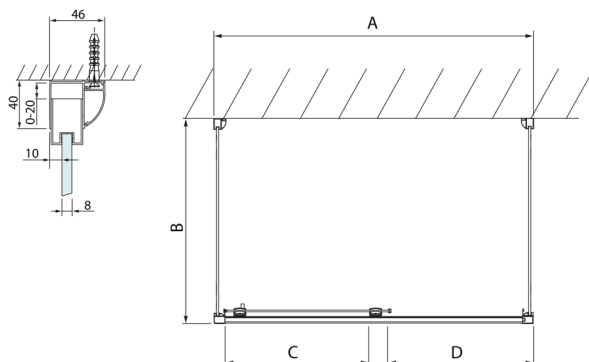

LUCIS LINE třístěnný sprchový kout 1400x800x800mm L/P varianta

Objednací kód: DL1415DL3315DL3315

Rozměry

Šířka: 1400 mm
 Výška: 2000 mm
 Hloubka: 800 mm

Parametry

Záruka: 2 roky

Technický list

Model	A	C	D
DL1015	970-1010	375	~437
DL1115	1070-1110	425	~487
DL1215	1170-1210	475	~537
DL1315	1270-1310	525	~587
DL1415	1370-1410	575	~637

Model	B
DL3215	670-690
DL3315	770-790
DL3415	870-890
DL3515	970-990