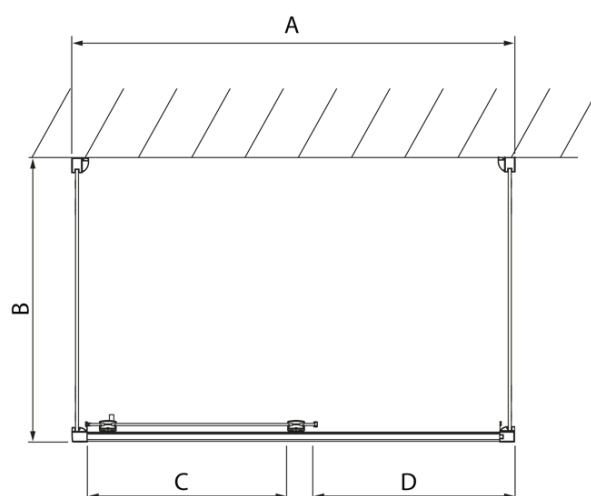

## Rozměry

Šířka: 1400 mm  
Výška: 2000 mm  
Hloubka: 700 mm

## Parametry

Barva profilu: Chrom - Leštěný hliník  
Tvar: Třístěnné  
Typ otevírání: Posuvné  
Směr otevírání: Univerzální  
Šířka vstupu: 575 mm  
Typ výplně: Čiré sklo  
Úprava skla: Antidrop  
Tloušťka skla: 8 mm  
Hmotnost / ks: 102.99 kg  
Balení: 3 ks  
Záruka: 2 roky

# LUCIS LINE třístěnný sprchový kout 1400x700x700mm L/P varianta

## Technický list

Model	A	C	D
DL1015	970-1010	375	~437
DL1115	1070-1110	425	~487
DL1215	1170-1210	475	~537
DL1315	1270-1310	525	~587
DL1415	1370-1410	575	~637

Model	B
DL3215	670-690
DL3315	770-790
DL3415	870-890
DL3515	970-990