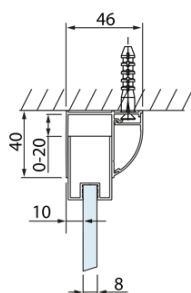

LUCIS LINE třístěnný sprchový kout 1400x700x700mm L/P varianta

Objednací kód: DL1415DL3215DL3215

Základní informace

Značka: Polysan
Série: LUCIS LINE

Rozměry

Šířka: 1400 mm
Výška: 2000 mm
Hloubka: 700 mm

Parametry

Barva profilu: Chrom - Leštěný hliník
Tvar: Třístěnné
Typ otevírání: Posuvné
Směr otevírání: Univerzální
Šířka vstupu: 575 mm
Typ výplně: Čiré sklo
Úprava skla: Antidrop
Tloušťka skla: 8 mm
Hmotnost / ks: 102.99 kg
Balení: 3 ks
Záruka: 2 roky

LUCIS LINE třístěnný sprchový kout 1400x700x700mm L/P varianta

Technický list

Model	A	C	D
DL1015	970-1010	375	~437
DL1115	1070-1110	425	~487
DL1215	1170-1210	475	~537
DL1315	1270-1310	525	~587
DL1415	1370-1410	575	~637

Model	B
DL3215	670-690
DL3315	770-790
DL3415	870-890
DL3515	970-990