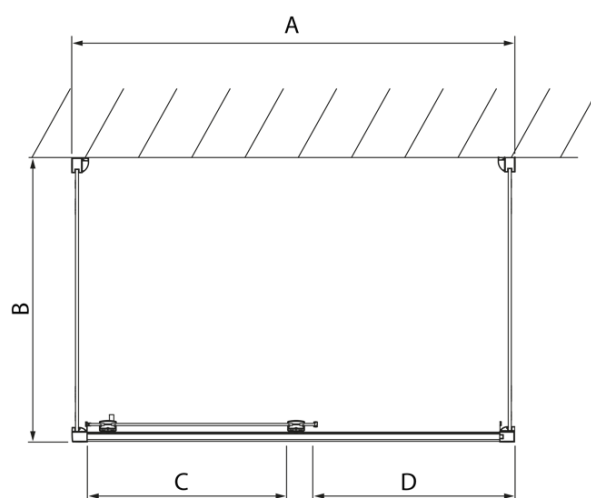

LUCIS LINE třístěnný sprchový kout 1400x700x700mm L/P varianta

Objednací kód: DL1415DL3215DL3215

Základní informace

Značka: Polysan
Série: LUCIS LINE

Rozměry

Šířka: 1400 mm
Výška: 2000 mm
Hloubka: 700 mm

Parametry

Barva profilu: Chrom - Leštěný hliník
Tvar: Třístěnné
Typ otevírání: Posuvné
Směr otevírání: Univerzální
Šířka vstupu: 575 mm
Typ výplně: Čiré sklo
Úprava skla: Antidrop
Tloušťka skla: 8 mm
Hmotnost / ks: 102.99 kg
Balení: 3 ks
Záruka: 2 roky

LUCIS LINE třístěnný sprchový kout
1400x700x700mm L/P varianta

Technický list

Model	A	C	D
DL1015	970-1010	375	~437
DL1115	1070-1110	425	~487
DL1215	1170-1210	475	~537
DL1315	1270-1310	525	~587
DL1415	1370-1410	575	~637