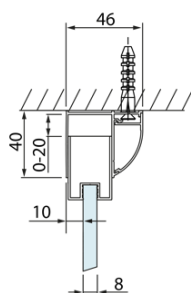

LUCIS LINE třístěnný sprchový kout 1400x700x700mm L/P varianta

Objednací kód: DL1415DL3215DL3215

Základní informace

Značka: Polysan
Série: LUCIS LINE

Rozměry

Šířka: 1400 mm
Výška: 2000 mm
Hloubka: 700 mm

Parametry

Barva profilu: Chrom - Leštěný hliník
Tvar: Třístěnné
Typ otevírání: Posuvné
Směr otevírání: Univerzální
Šířka vstupu: 575 mm
Typ výplně: Čiré sklo
Úprava skla: Antidrop
Tloušťka skla: 8 mm
Hmotnost / ks: 102.99 kg
Balení: 3 ks
Záruka: 2 roky

LUCIS LINE třístěnný sprchový kout
1400x700x700mm L/P varianta

Technický list

Model	A	C	D
DL1015	970-1010	375	~437
DL1115	1070-1110	425	~487
DL1215	1170-1210	475	~537
DL1315	1270-1310	525	~587
DL1415	1370-1410	575	~637

Model	B
DL3215	670-690
DL3315	770-790
DL3415	870-890
DL3515	970-990