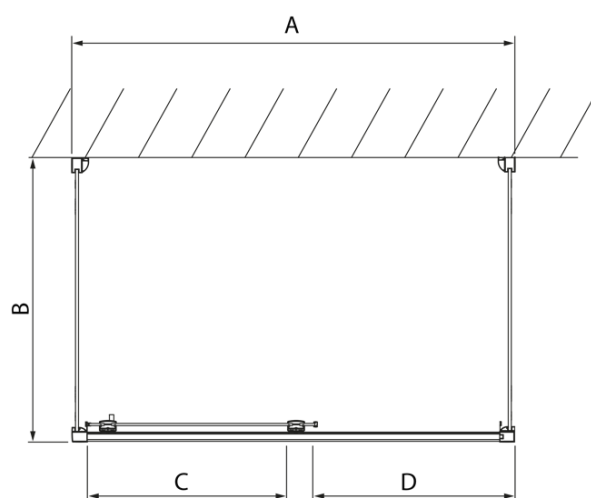

LUCIS LINE třístěnný sprchový kout 1400x700x700mm L/P varianta

Objednací kód: DL1415DL3215DL3215

Základní informace

Značka: Polysan
Série: LUCIS LINE

Rozměry

Šířka: 1400 mm
Výška: 2000 mm
Hloubka: 700 mm

Parametry

Barva profilu: Chrom - Leštěný hliník
Tvar: Třístěnné
Typ otevírání: Posuvné
Směr otevírání: Univerzální
Šířka vstupu: 575 mm
Typ výplně: Čiré sklo
Úprava skla: Antidrop
Tloušťka skla: 8 mm
Hmotnost / ks: 102.99 kg
Balení: 3 ks
Záruka: 2 roky

LUCIS LINE třístěnný sprchový kout 1400x700x700mm L/P varianta

Technický list

Model	A	C	D
DL1015	970-1010	375	~437
DL1115	1070-1110	425	~487
DL1215	1170-1210	475	~537
DL1315	1270-1310	525	~587
DL1415	1370-1410	575	~637