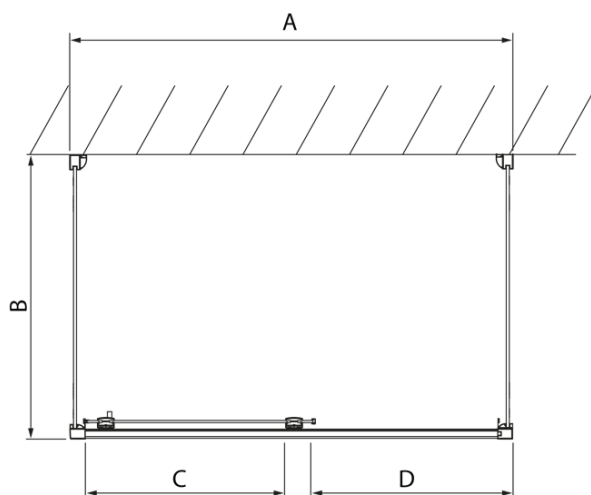

LUCIS LINE třístěnný sprchový kout 1300x1000x1000mm L/P varianta

Technický list