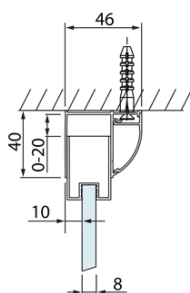

LUCIS LINE třístěnný sprchový kout 1300x1000x1000mm L/P varianta

Objednací kód: DL1315DL3515DL3515

Základní informace

Značka: Polysan
Série: LUCIS LINE

Rozměry

Šířka: 1300 mm
Výška: 2000 mm
Hloubka: 1000 mm

Parametry

Barva profilu: Chrom - Leštěný hliník
Tvar: Třístěnné
Typ otevírání: Posuvné
Směr otevírání: Univerzální
Šířka vstupu: 525 mm
Typ výplně: Čiré sklo
Úprava skla: Antidrop
Tloušťka skla: 8 mm
Hmotnost / ks: 119.09 kg
Balení: 3 ks
Záruka: 2 roky

LUCIS LINE třístěnný sprchový kout 1300x1000x1000mm L/P varianta

Technický list

Model	A	C	D
DL1015	970-1010	375	~437
DL1115	1070-1110	425	~487
DL1215	1170-1210	475	~537
DL1315	1270-1310	525	~587
DL1415	1370-1410	575	~637

Model	B
DL3215	670-690
DL3315	770-790
DL3415	870-890
DL3515	970-990