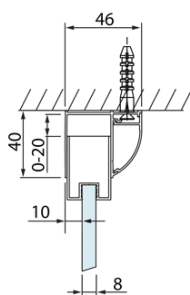

LUCIS LINE třístěnný sprchový kout 1300x1000x1000mm L/P varianta

Objednací kód: DL1315DL3515DL3515

Základní informace

Značka: Polysan
Série: LUCIS LINE

Rozměry

Šířka: 1300 mm
Výška: 2000 mm
Hloubka: 1000 mm

Parametry

Barva profilu: Chrom - Leštěný hliník
Tvar: Třístěnné
Typ otevírání: Posuvné
Směr otevírání: Univerzální
Šířka vstupu: 525 mm
Typ výplně: Čiré sklo
Úprava skla: Antidrop
Tloušťka skla: 8 mm
Hmotnost / ks: 119.09 kg
Balení: 3 ks
Záruka: 2 roky

LUCIS LINE třístěnný sprchový kout 1300x1000x1000mm L/P varianta

Technický list

Model	A	C	D
DL1015	970-1010	375	~437
DL1115	1070-1110	425	~487
DL1215	1170-1210	475	~537
DL1315	1270-1310	525	~587
DL1415	1370-1410	575	~637

Model	B
DL3215	670-690
DL3315	770-790
DL3415	870-890
DL3515	970-990