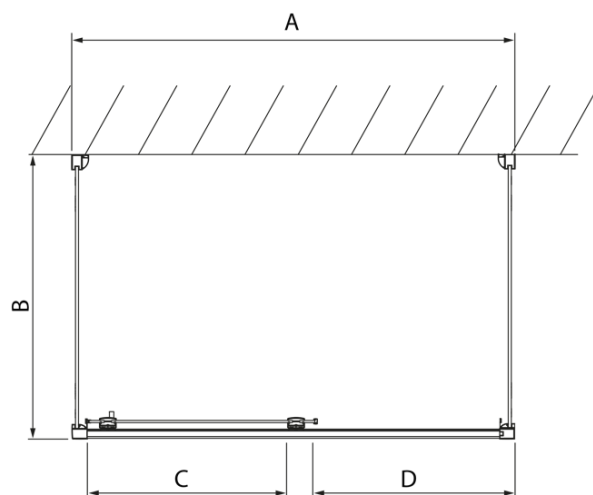

LUCIS LINE třístěnný sprchový kout 1300x1000x1000mm L/P varianta

Objednací kód: DL1315DL3515DL3515

Základní informace

Značka: Polysan
Série: LUCIS LINE

Rozměry

Šířka: 1300 mm
Výška: 2000 mm
Hloubka: 1000 mm

Parametry

Barva profilu: Chrom - Leštěný hliník
Tvar: Třístěnné
Typ otevírání: Posuvné
Směr otevírání: Univerzální
Šířka vstupu: 525 mm
Typ výplně: Čiré sklo
Úprava skla: Antidrop
Tloušťka skla: 8 mm
Hmotnost / ks: 119.09 kg
Balení: 3 ks
Záruka: 2 roky

LUCIS LINE třístěnný sprchový kout 1300x1000x1000mm L/P varianta

Technický list

Model	A	C	D
DL1015	970-1010	375	~437
DL1115	1070-1110	425	~487
DL1215	1170-1210	475	~537
DL1315	1270-1310	525	~587
DL1415	1370-1410	575	~637